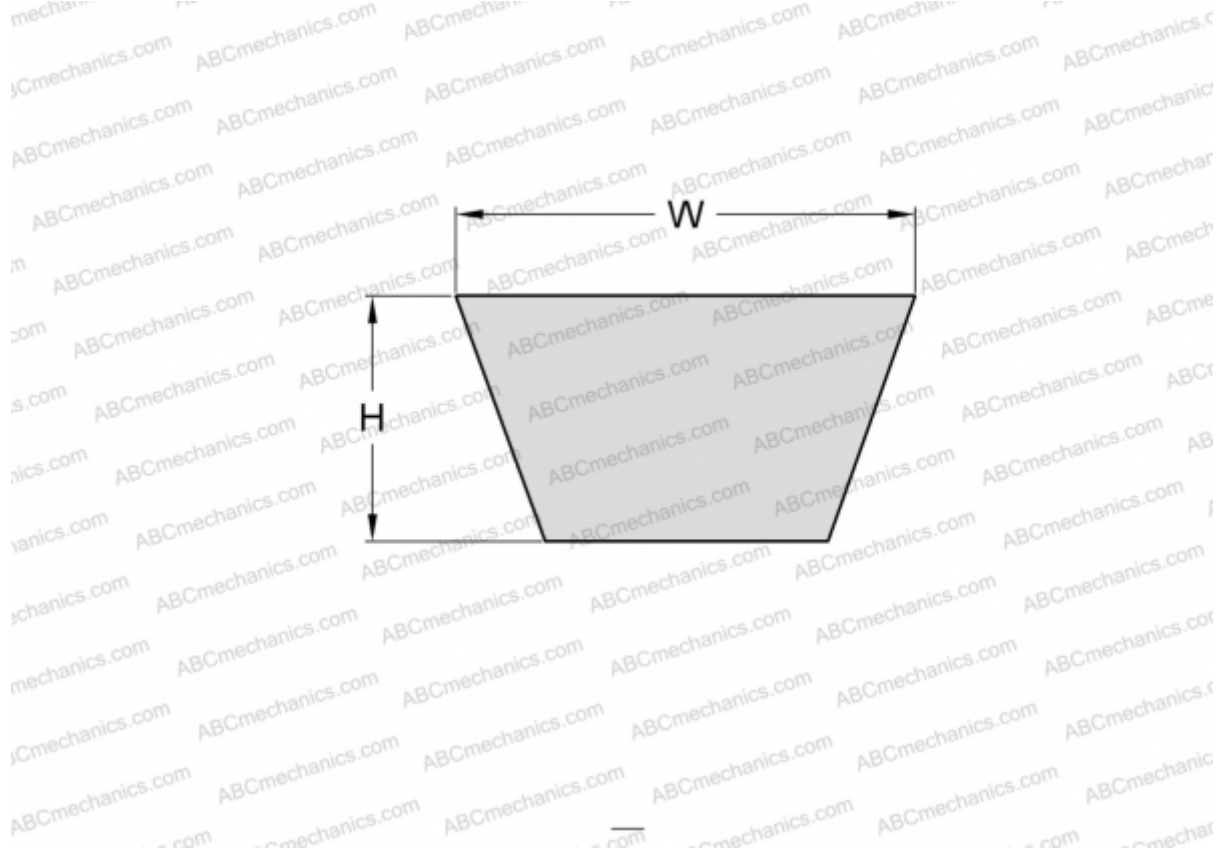

## PHG BX106 SKF

Классический клиновидный ремень с фасонным зубом

ТИП: Клиновые ремни, Классические, С фасонным зубом, Профиль X17/BX (SKF)

#### РАЗМЕРЫ, ММ

Расчетная длина	2740,000
Внутренняя длина	2692,000
Ширина, W	17,000
Высота, H	11,000