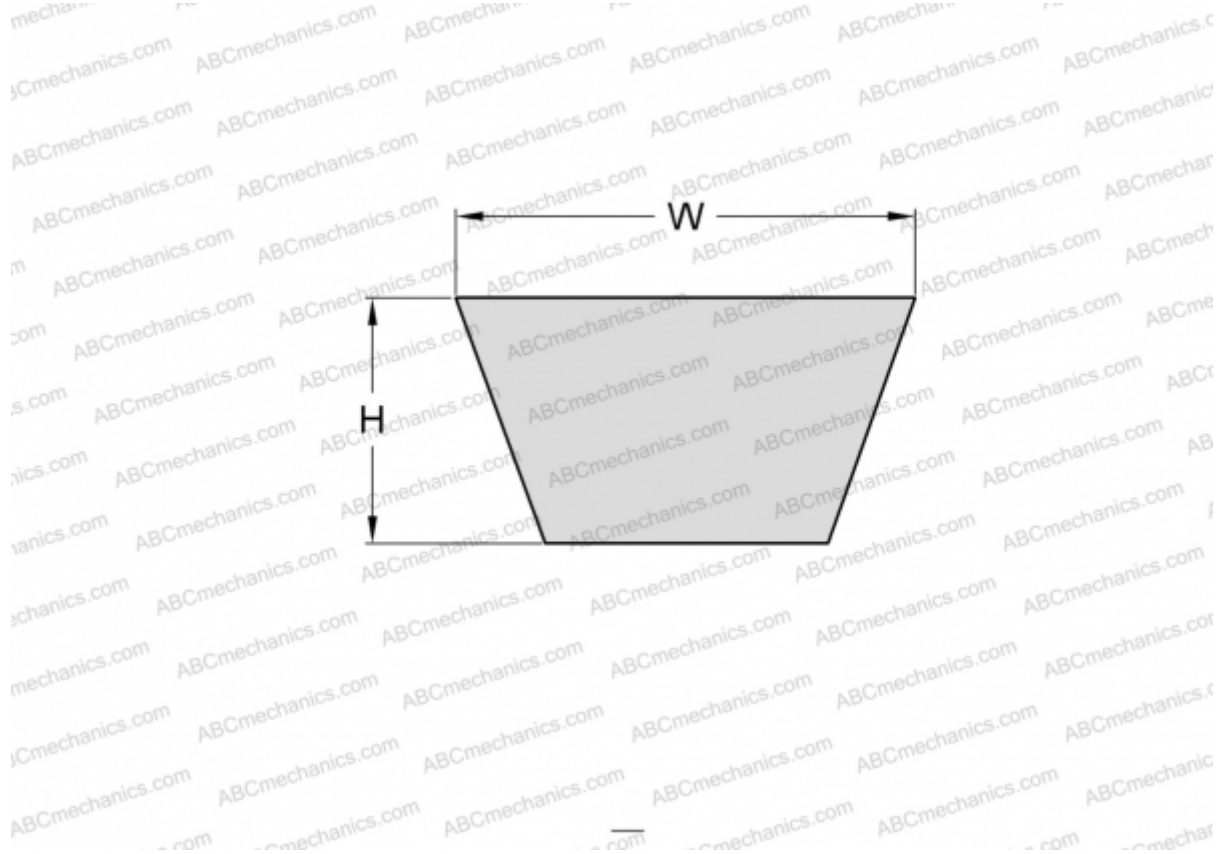

## PHG BX108 SKF

Классический клиновидный ремень с фасонным зубом

ТИП: Клиновые ремни, Классические, С фасонным зубом, Профиль X17/BX (SKF)

#### РАЗМЕРЫ, ММ

Расчетная длина	2790,000
Внутренняя длина	2743,000
Ширина, W	17,000
Высота, H	11,000