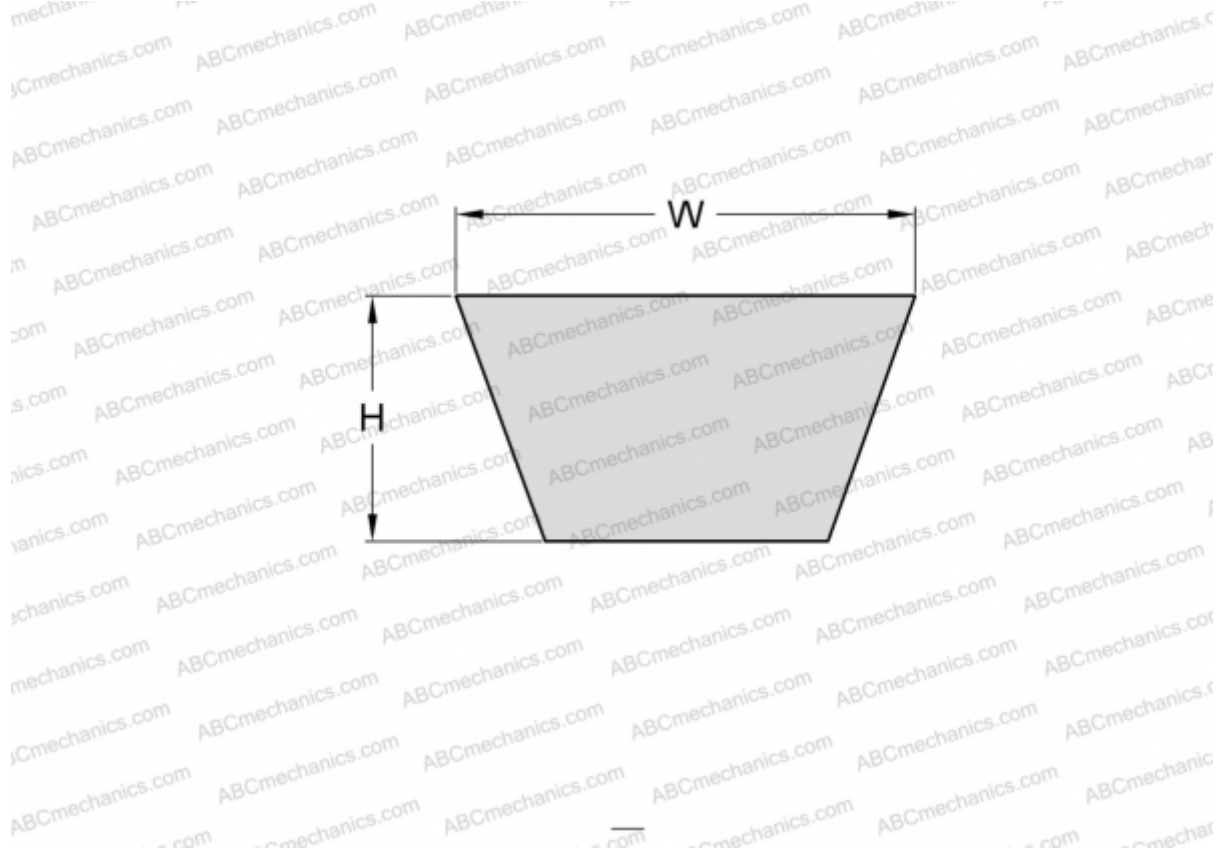

PHG BX116 SKF

Классический клиновидный ремень с фасонным зубом

ТИП: Клиновые ремни, Классические, С фасонным зубом, Профиль X17/BX (SKF)

Технические характеристики

РАЗМЕРЫ, ММ

Расчетная длина	2990,000
Внутренняя длина	2946,000
Ширина, W	17,000
Высота, H	11,000