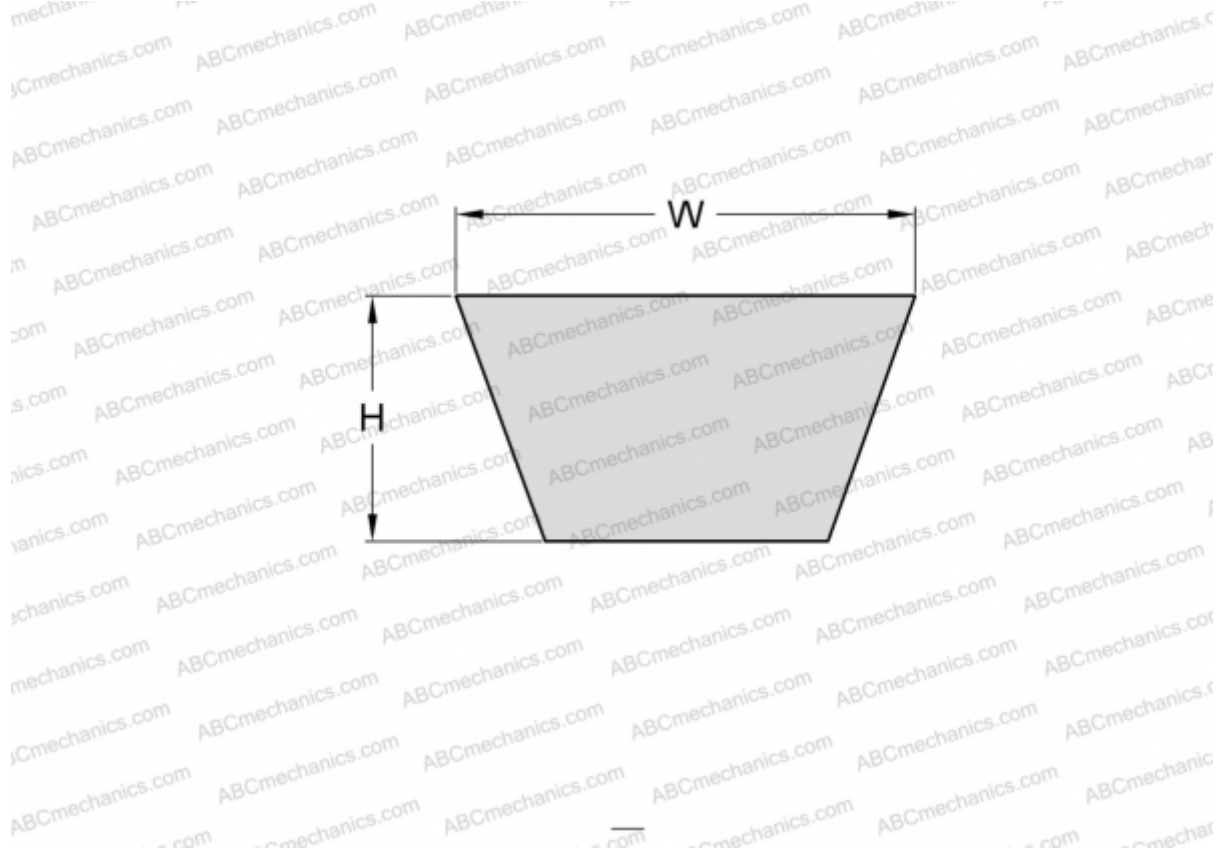

PHG BX124 SKF

Классический клиновый ремень с фасонным зубом

ТИП: Клиновые ремни, Классические, С фасонным зубом, Профиль X17/BX (SKF)

Технические характеристики

РАЗМЕРЫ, ММ

Расчетная длина	3200,000
Внутренняя длина	3150,000
Ширина, W	17,000
Высота, H	11,000