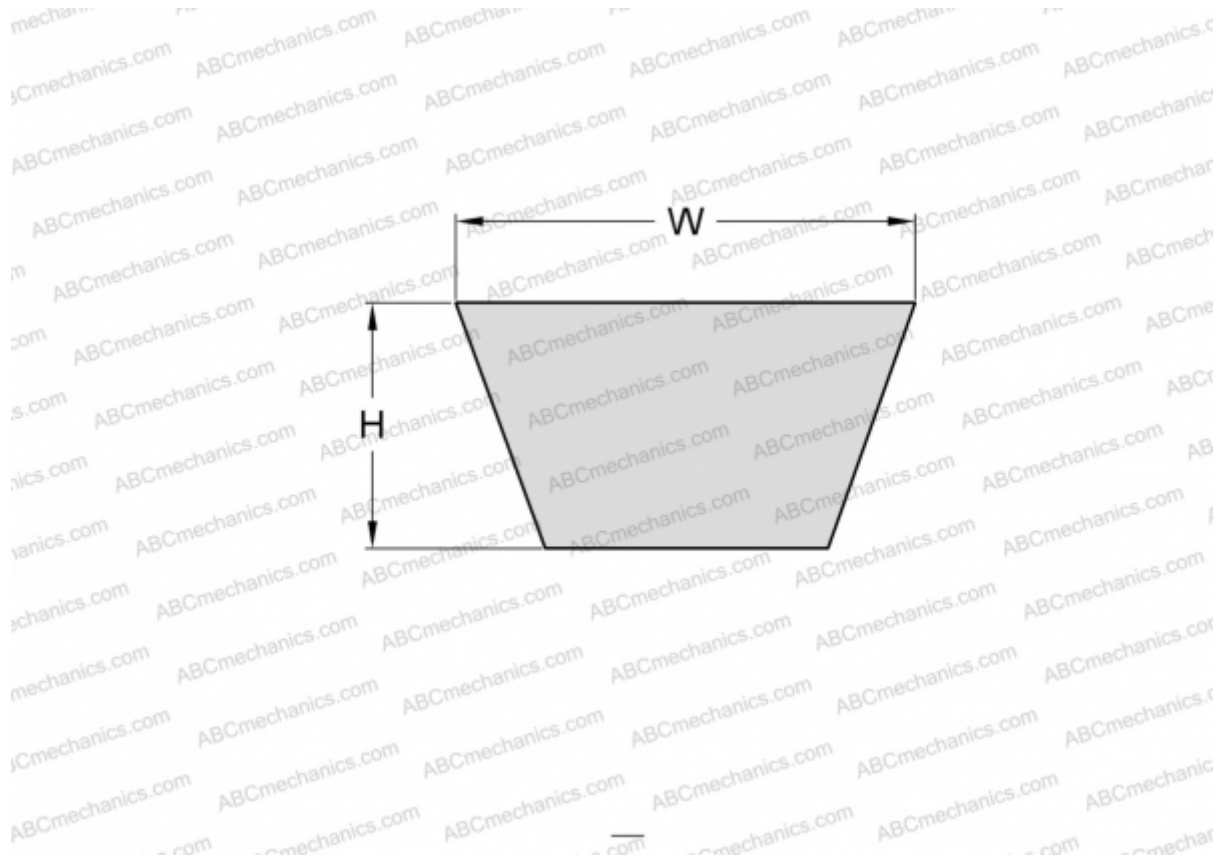

PHG CX43 SKF

Классический клиновидный ремень с фасонным зубом

ТИП: Клиновые ремни, Классические, С фасонным зубом, Профиль X22/CX (SKF)

Технические характеристики

РАЗМЕРЫ, ММ

Расчетная длина	1150,000
Внутренняя длина	1092,000
Ширина, W	22,000
Высота, H	14,000

ПРОИЗВОДИТЕЛЬ

[SKF](#)