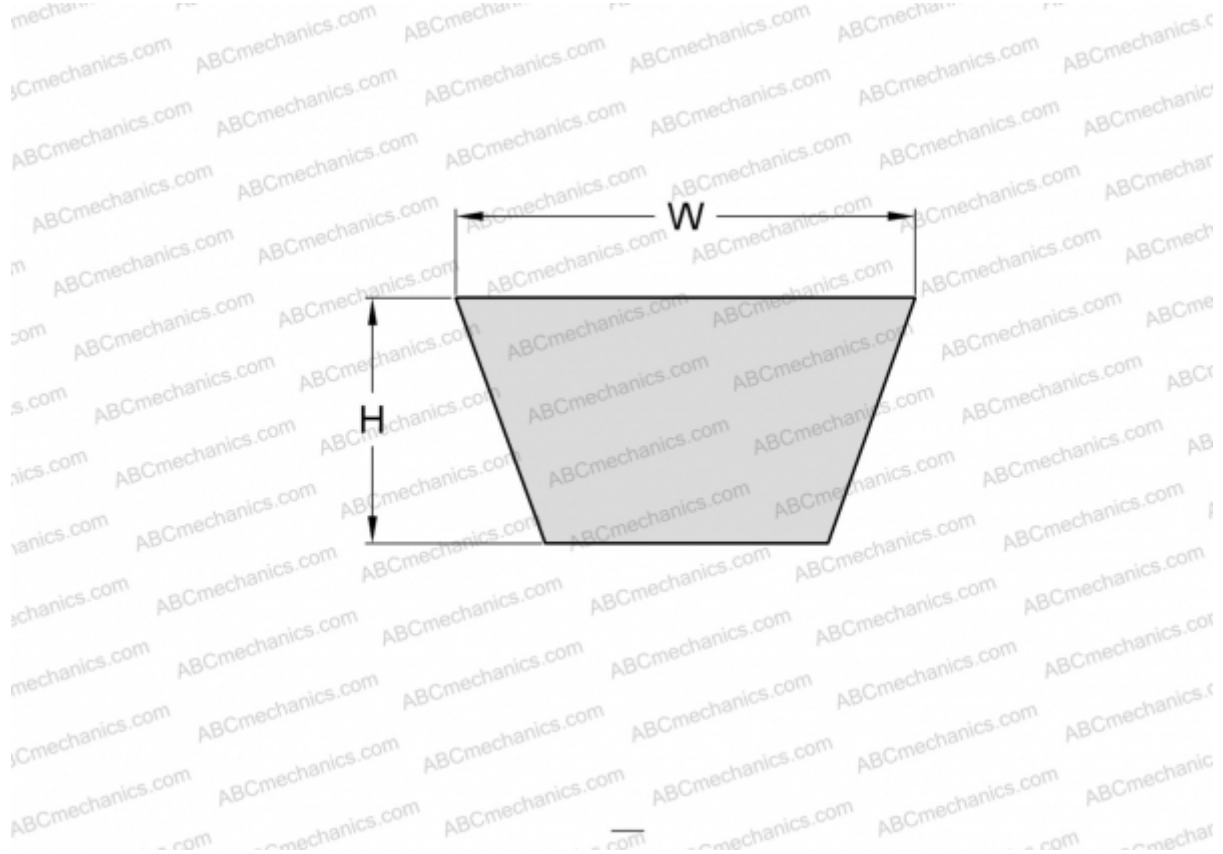

PHG CX79 SKF

Классический клиновидный ремень с фасонным зубом

ТИП: Клиновые ремни, Классические, С фасонным зубом, Профиль X22/CX (SKF)

Технические характеристики

РАЗМЕРЫ, ММ

Расчетная длина	2060,000
Внутренняя длина	2007,000
Ширина, W	22,000
Высота, H	14,000