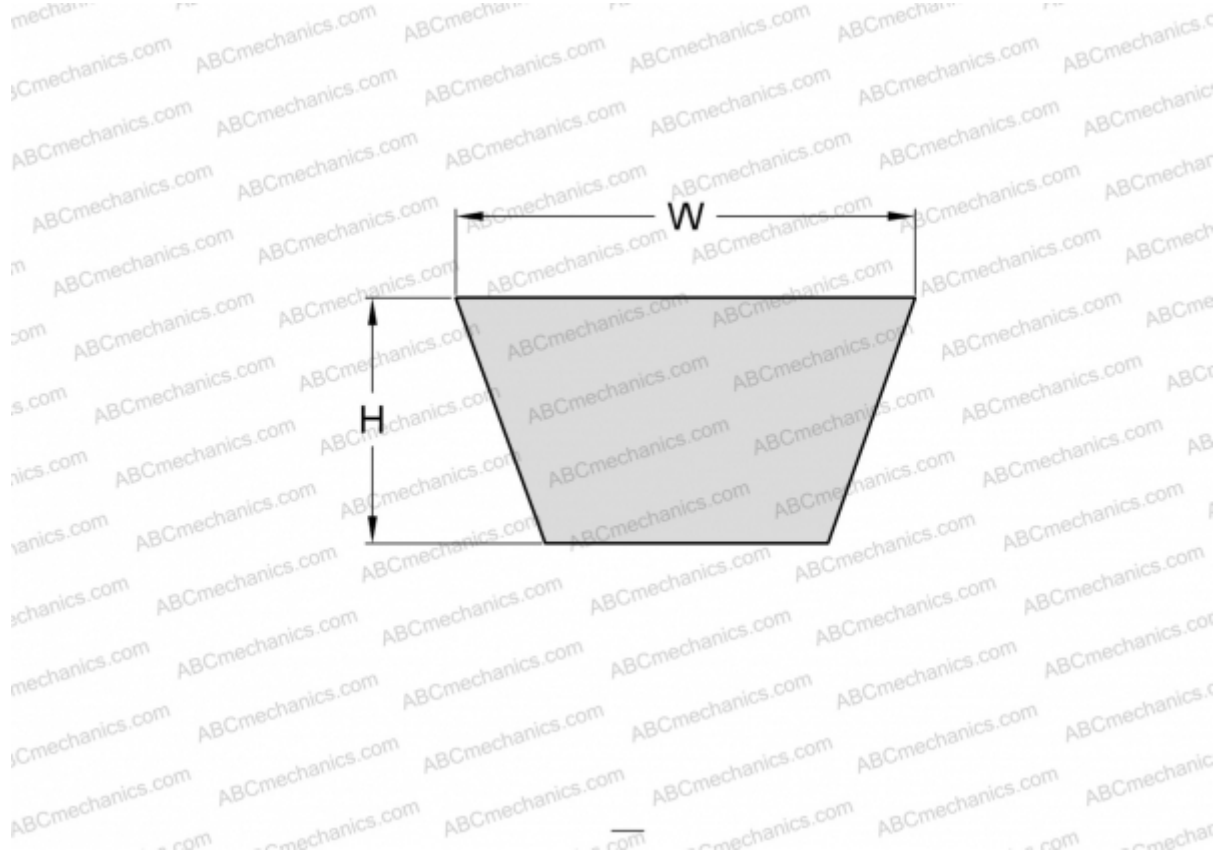

## PHG CX115 SKF

Классический клиновидный ремень с фасонным зубом

ТИП: Клиновые ремни, Классические, С фасонным зубом, Профиль X22/CX (SKF)

#### РАЗМЕРЫ, ММ

Расчетная длина	2980,000
Внутренняя длина	2921,000
Ширина, W	22,000
Высота, H	14,000