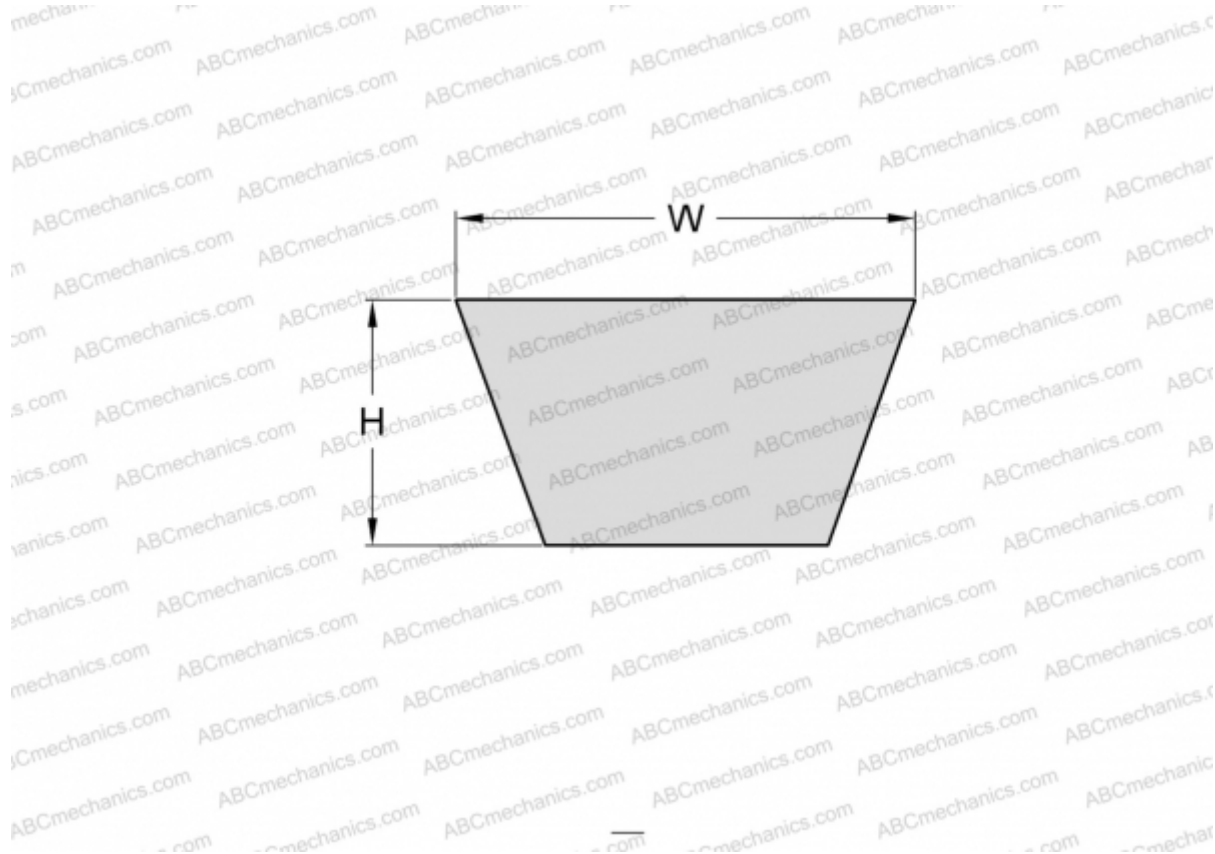

## PHG CX132 SKF

Классический клиновидный ремень с фасонным зубом

ТИП: Клиновые ремни, Классические, С фасонным зубом, Профиль X22/CX (SKF)

#### РАЗМЕРЫ, ММ

Расчетная длина	3410,000
Внутренняя длина	3353,000
Ширина, W	22,000
Высота, H	14,000