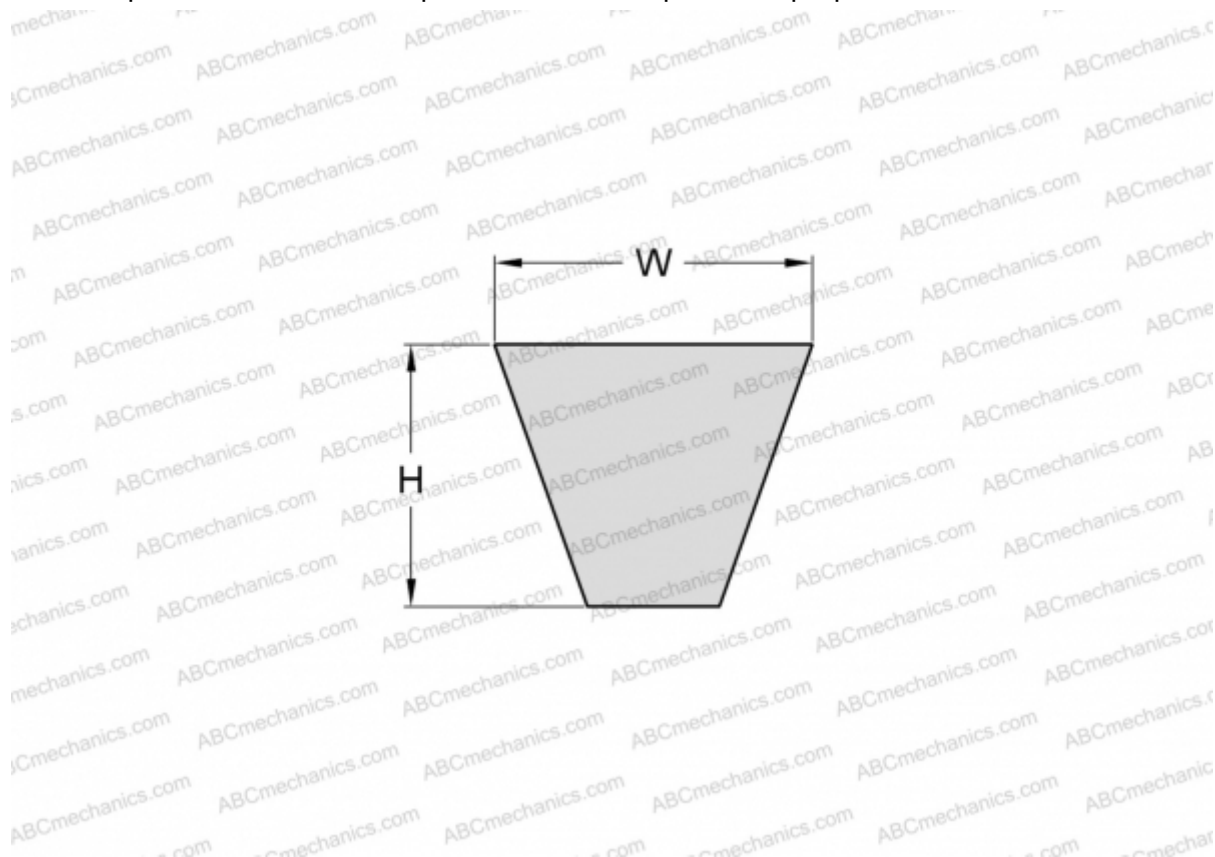

PHG SPZ560 SKF

Узкий клиновидный ремень с оберткой боковых граней

ТИП: Клиновые ремни, Узкие, С оберткой боковых граней, Профиль SPZ (SKF)

Технические характеристики

РАЗМЕРЫ, ММ

Расчетная длина	560,000
Ширина, W	9,700
Высота, H	8,000