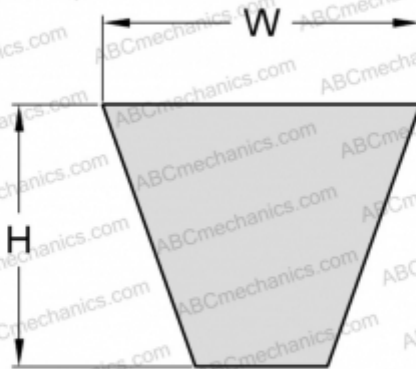

PHG SPZ837 SKF

Узкий клиновидный ремень с оберткой боковых граней

ТИП: Клиновые ремни, Узкие, С оберткой боковых граней, Профиль SPZ (SKF)

Технические характеристики

РАЗМЕРЫ, ММ

Расчетная длина	837,000
Ширина, W	9,700
Высота, H	8,000