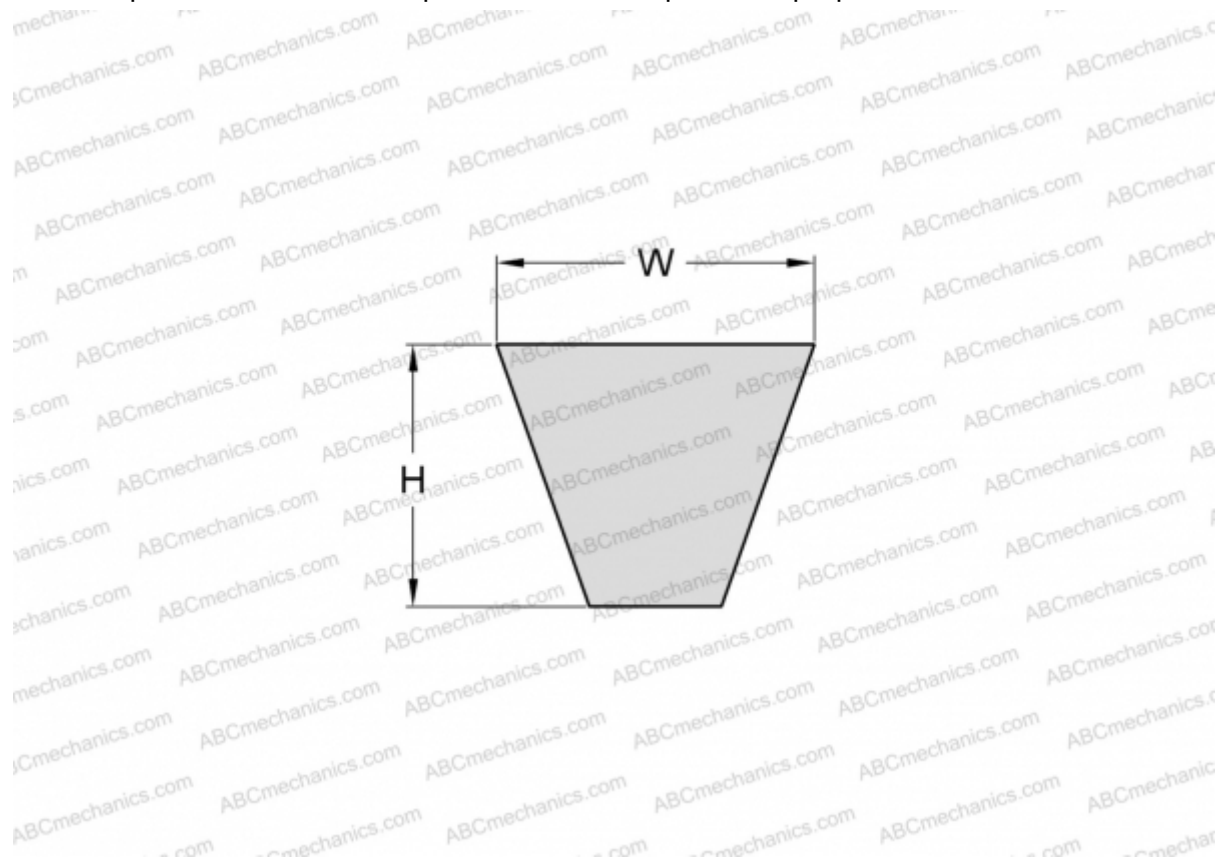

PHG SPZ862 SKF

Узкий клиновидный ремень с оберткой боковых граней

ТИП: Клиновые ремни, Узкие, С оберткой боковых граней, Профиль SPZ (SKF)

Технические характеристики

РАЗМЕРЫ, ММ

Расчетная длина	862,000
Ширина, W	9,700
Высота, H	8,000