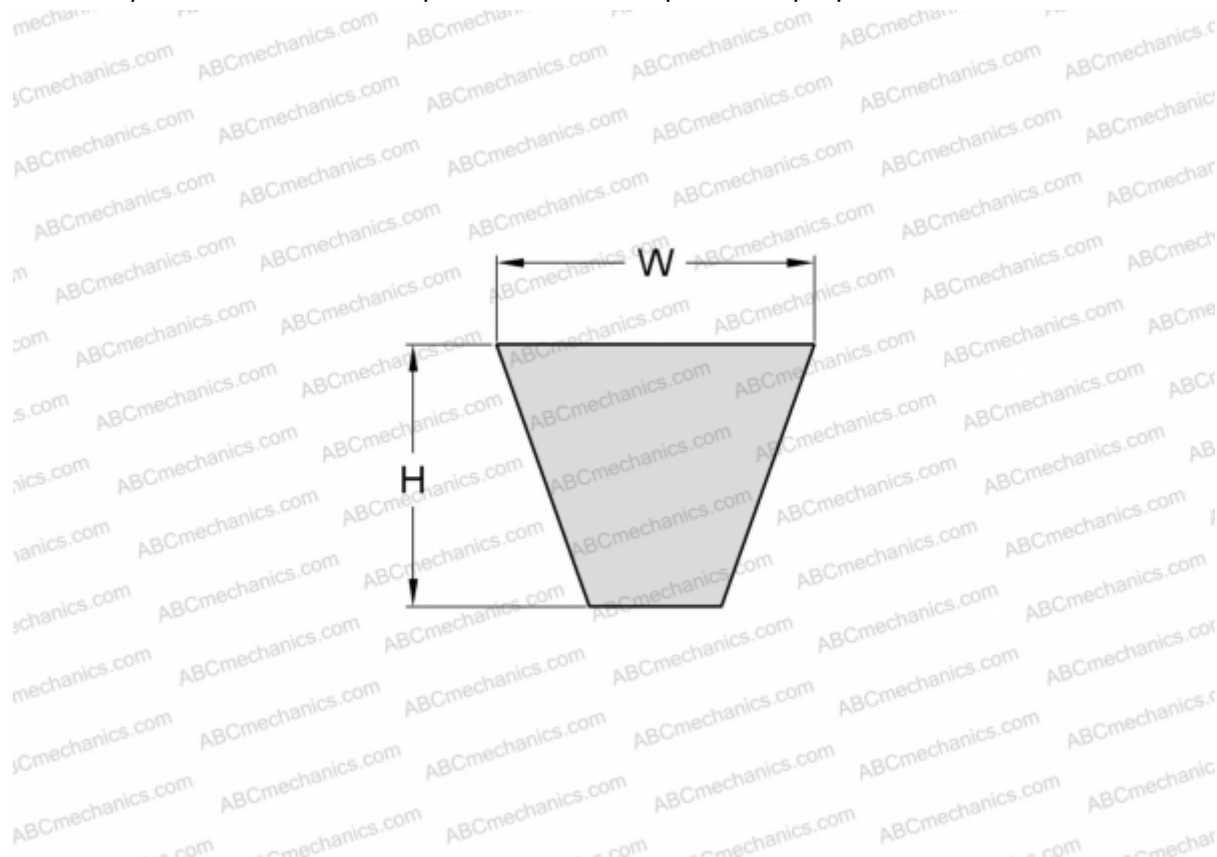

PHG SPZ887 SKF

Узкий клиновидный ремень с оберткой боковых граней

ТИП: Клиновые ремни, Узкие, С оберткой боковых граней, Профиль SPZ (SKF)

Технические характеристики

РАЗМЕРЫ, ММ

| | |
|-----------------|---------|
| Расчетная длина | 887,000 |
| Ширина, W | 9,700 |
| Высота, H | 8,000 |