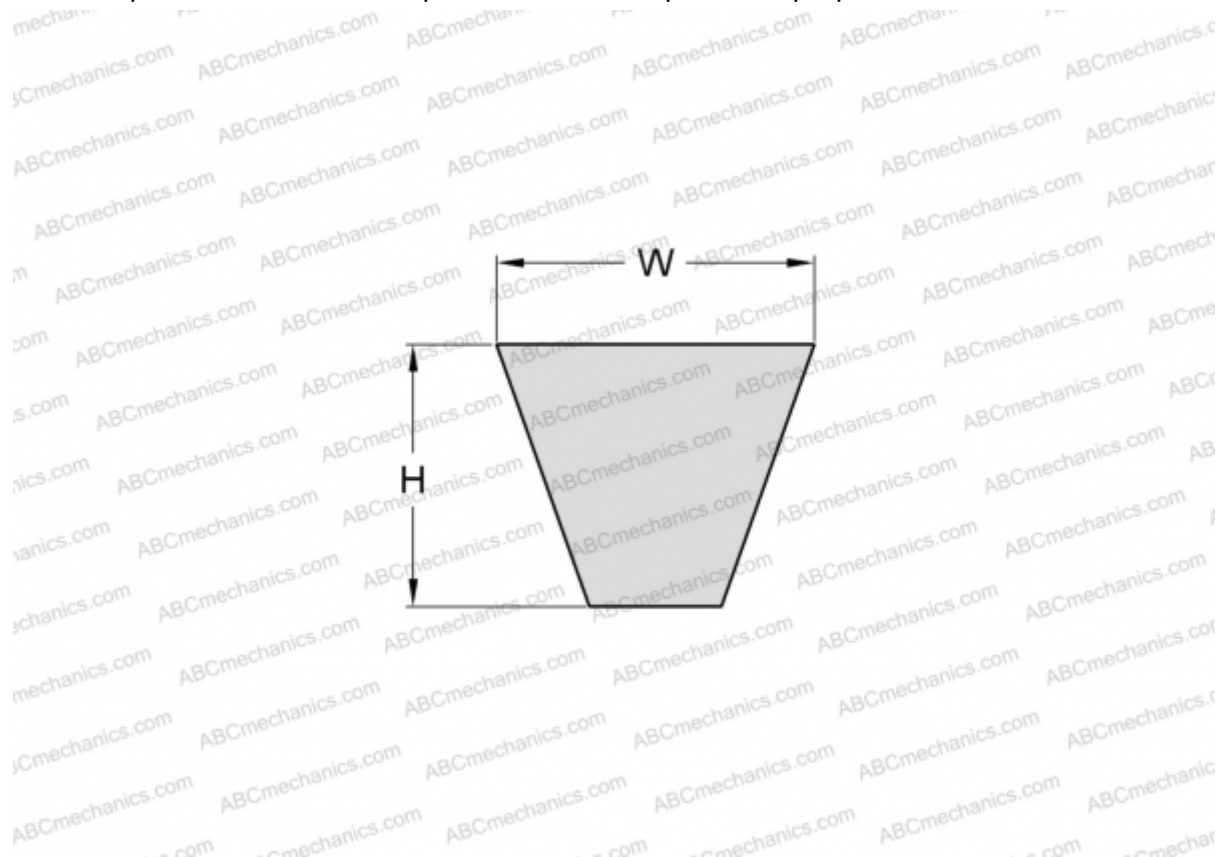

## PHG SPZ950 SKF

Узкий клиновидный ремень с оберткой боковых граней

ТИП: Клиновые ремни, Узкие, С оберткой боковых граней, Профиль SPZ (SKF)

#### РАЗМЕРЫ, ММ

|                 |         |
|-----------------|---------|
| Расчетная длина | 950,000 |
| Ширина, W       | 9,700   |
| Высота, H       | 8,000   |