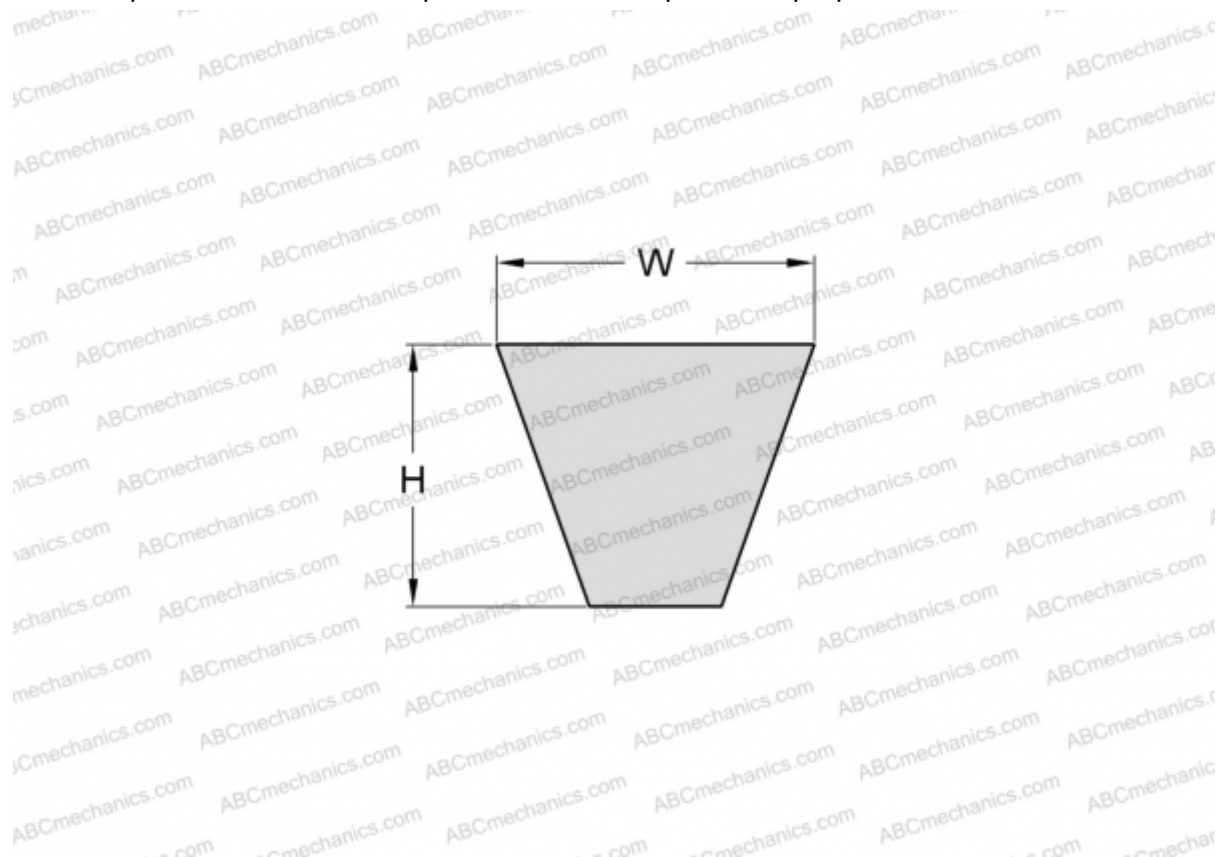

PHG SPZ1087 SKF

Узкий клиновидный ремень с оберткой боковых граней

ТИП: Клиновые ремни, Узкие, С оберткой боковых граней, Профиль SPZ (SKF)

Технические характеристики

РАЗМЕРЫ, ММ

Расчетная длина	1087,000
Ширина, W	9,700
Высота, H	8,000