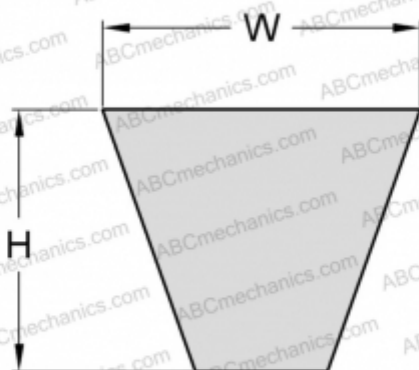

## PHG SPZ1137 SKF

Узкий клиновидный ремень с оберткой боковых граней

ТИП: Клиновые ремни, Узкие, С оберткой боковых граней, Профиль SPZ (SKF)

#### РАЗМЕРЫ, ММ

Расчетная длина	1137,000
Ширина, W	9,700
Высота, H	8,000