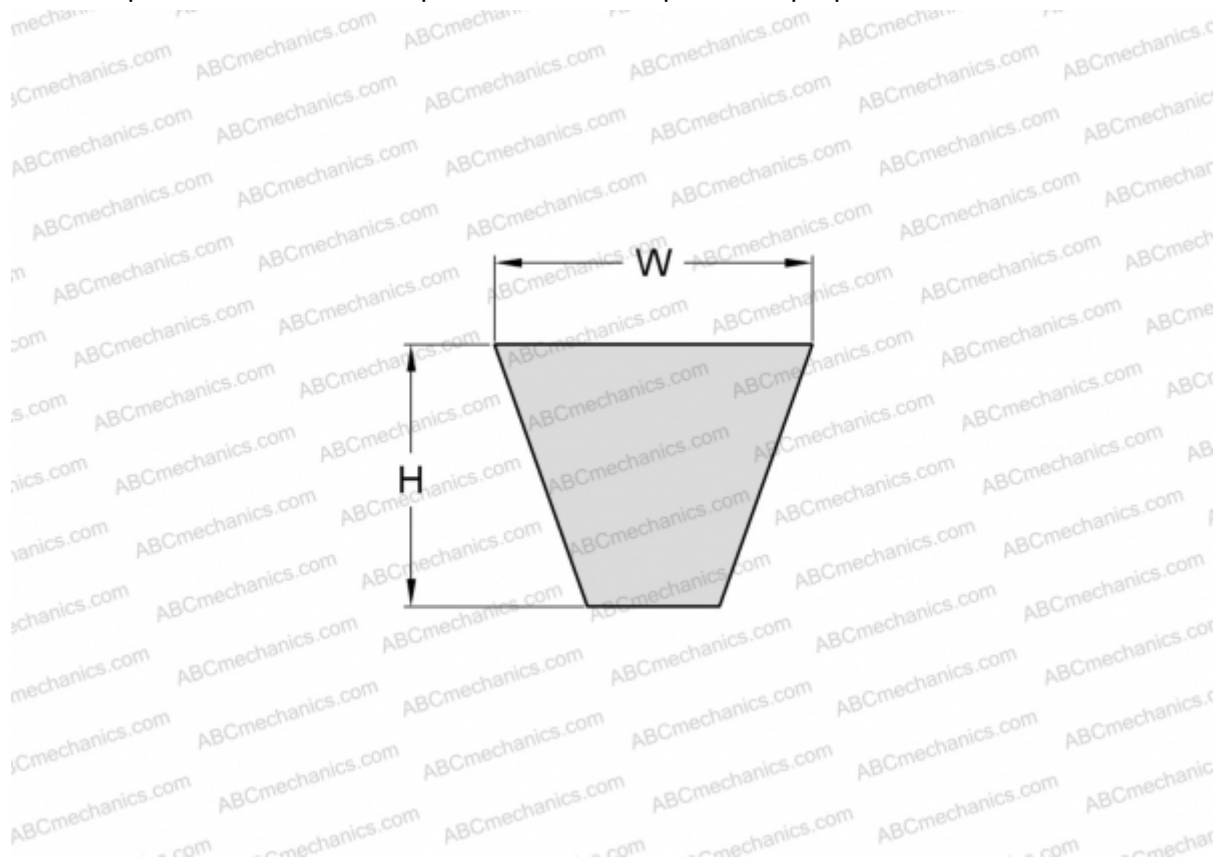

## PHG SPZ1340 SKF

Узкий клиновидный ремень с оберткой боковых граней

ТИП: Клиновые ремни, Узкие, С оберткой боковых граней, Профиль SPZ (SKF)

#### РАЗМЕРЫ, ММ

Расчетная длина	1340,000
Ширина, W	9,700
Высота, H	8,000