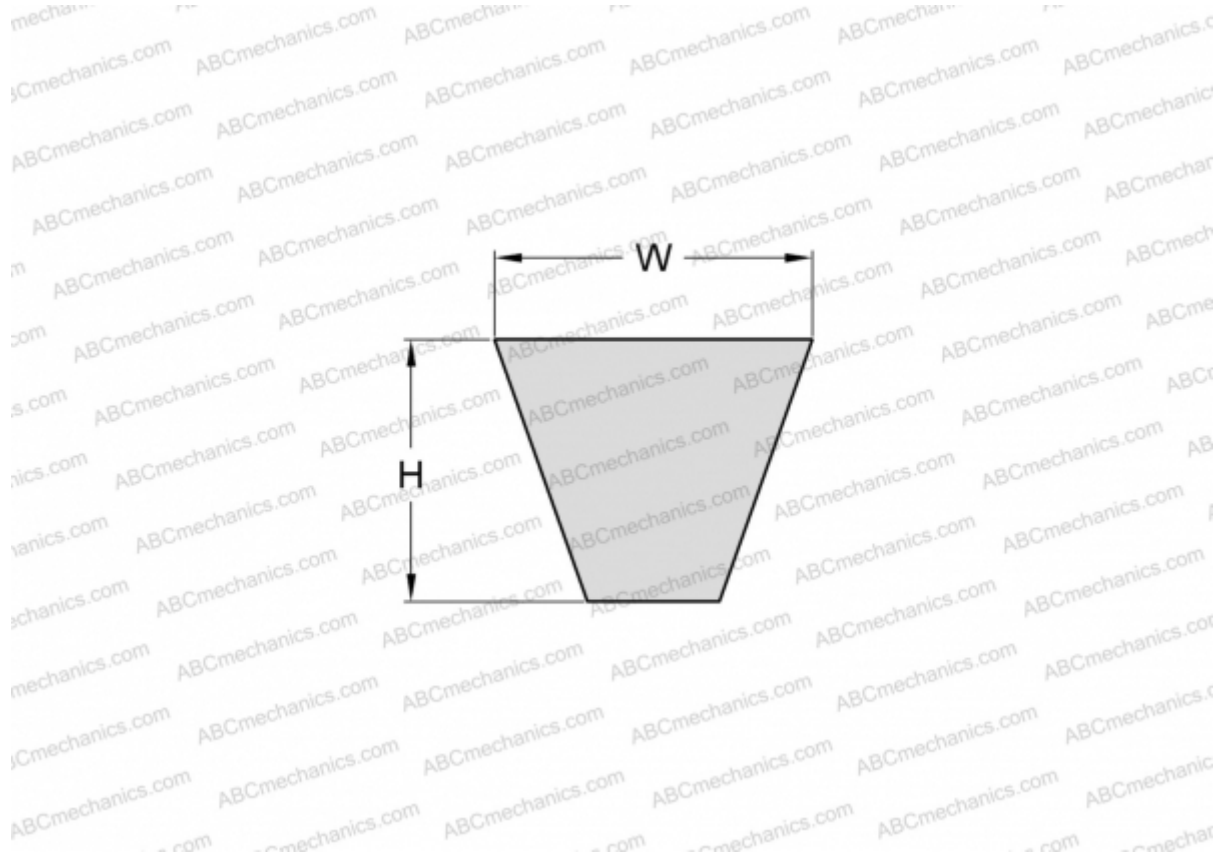

PHG SPZ1412 SKF

Узкий клиновидный ремень с оберткой боковых граней

ТИП: Клиновые ремни, Узкие, С оберткой боковых граней, Профиль SPZ (SKF)

Технические характеристики

РАЗМЕРЫ, ММ

Расчетная длина	1412,000
Ширина, W	9,700
Высота, H	8,000