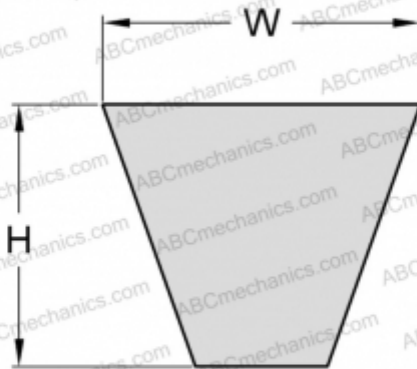

# PHG SPZ1462 SKF

Узкий клиновидный ремень с оберткой боковых граней

ТИП: Клиновые ремни, Узкие, С оберткой боковых граней, Профиль SPZ (SKF)

### РАЗМЕРЫ, ММ

Расчетная длина	1462,000
Ширина, W	9,700
Высота, H	8,000