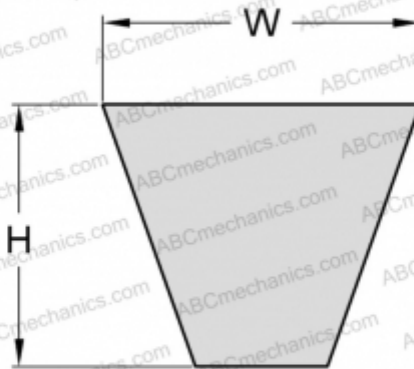

PHG SPZ1487 SKF

Узкий клиновидный ремень с оберткой боковых граней

ТИП: Клиновые ремни, Узкие, С оберткой боковых граней, Профиль SPZ (SKF)

Технические характеристики

РАЗМЕРЫ, ММ

Расчетная длина	1487,000
Ширина, W	9,700
Высота, H	8,000