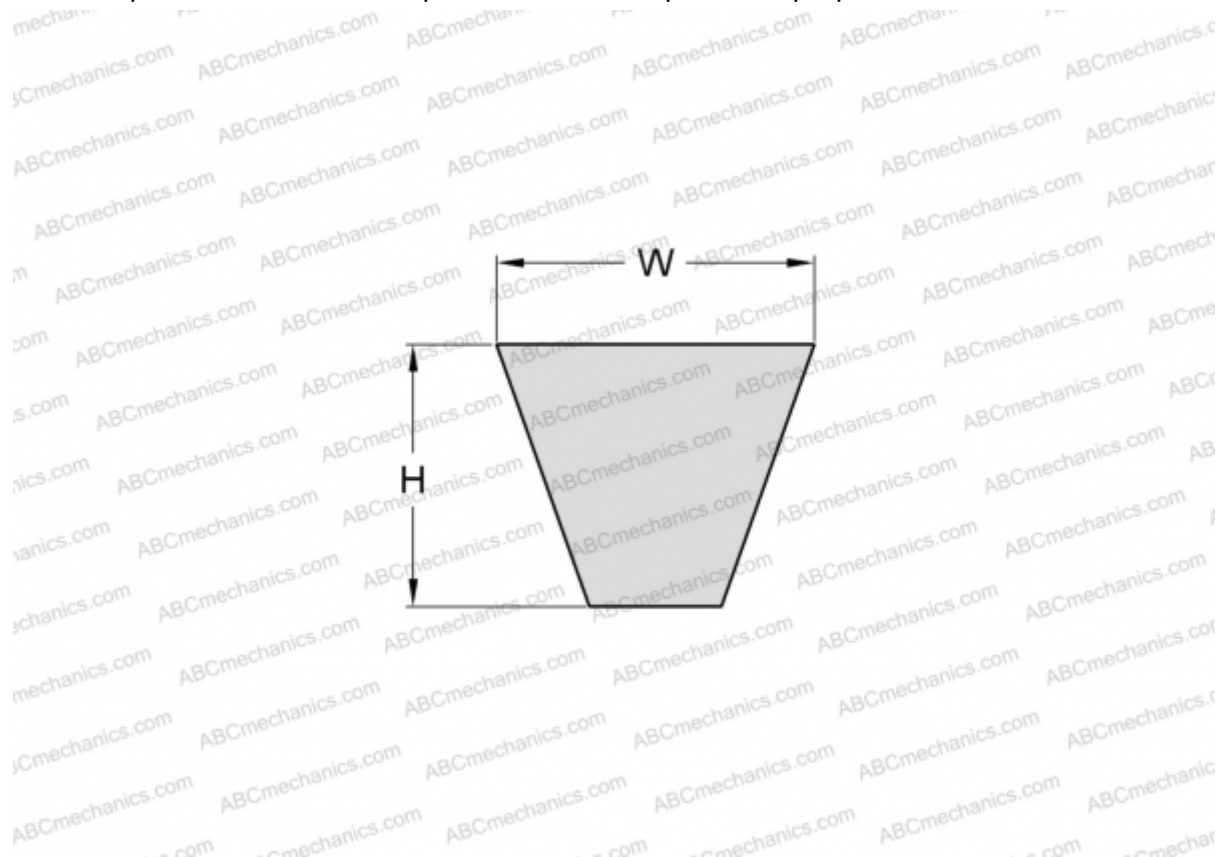

PHG SPZ1687 SKF

Узкий клиновидный ремень с оберткой боковых граней

ТИП: Клиновые ремни, Узкие, С оберткой боковых граней, Профиль SPZ (SKF)

Технические характеристики

РАЗМЕРЫ, ММ

Расчетная длина	1687,000
Ширина, W	9,700
Высота, H	8,000