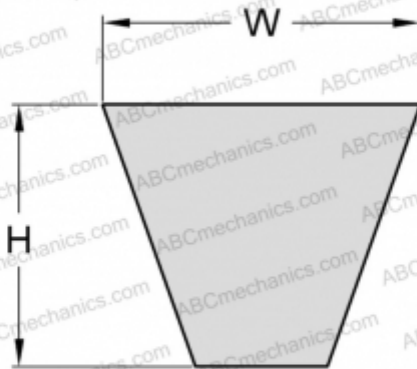

PHG SPZ1700 SKF

Узкий клиновидный ремень с оберткой боковых граней

ТИП: Клиновые ремни, Узкие, С оберткой боковых граней, Профиль SPZ (SKF)

Технические характеристики

РАЗМЕРЫ, ММ

Расчетная длина	1700,000
Ширина, W	9,700
Высота, H	8,000