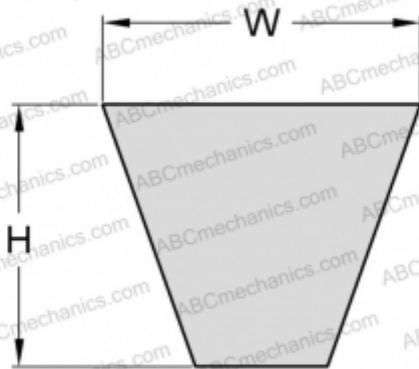

PHG SPZ1887 SKF

Узкий клиновидный ремень с оберткой боковых граней

ТИП: Клиновые ремни, Узкие, С оберткой боковых граней, Профиль SPZ (SKF)

Технические характеристики

РАЗМЕРЫ, ММ

Расчетная длина	1887,000
Ширина, W	9,700
Высота, H	8,000