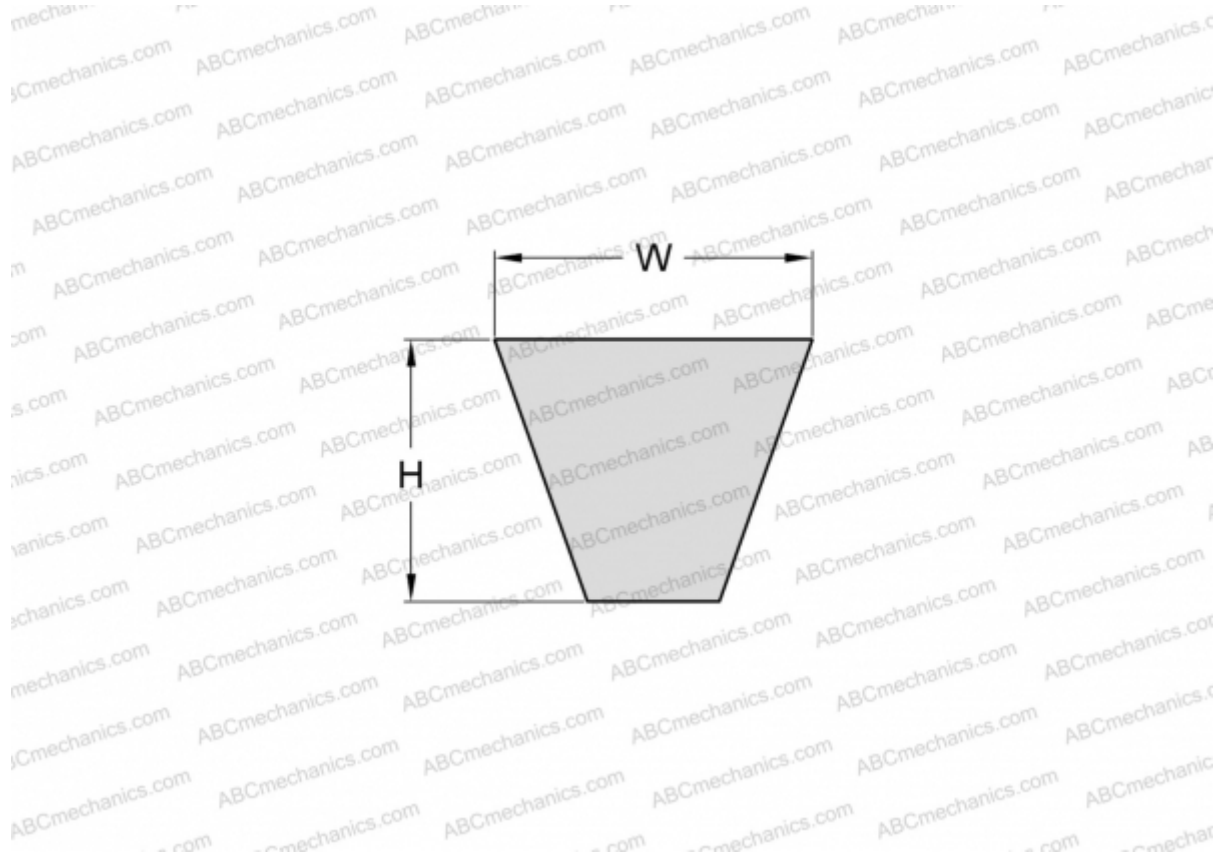

PHG SPZ1900 SKF

Узкий клиновидный ремень с оберткой боковых граней

ТИП: Клиновые ремни, Узкие, С оберткой боковых граней, Профиль SPZ (SKF)

Технические характеристики

РАЗМЕРЫ, ММ

Расчетная длина	1900,000
Ширина, W	9,700
Высота, H	8,000