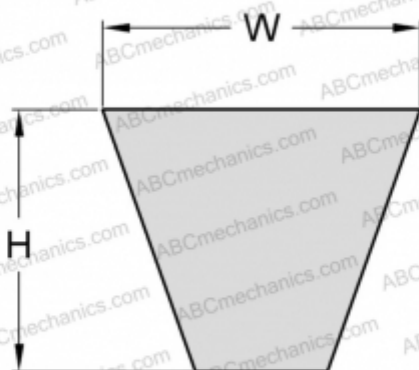

## PHG SPZ2120 SKF

Узкий клиновидный ремень с оберткой боковых граней

ТИП: Клиновые ремни, Узкие, С оберткой боковых граней, Профиль SPZ (SKF)

#### РАЗМЕРЫ, ММ

Расчетная длина	2120,000
Ширина, W	9,700
Высота, H	8,000