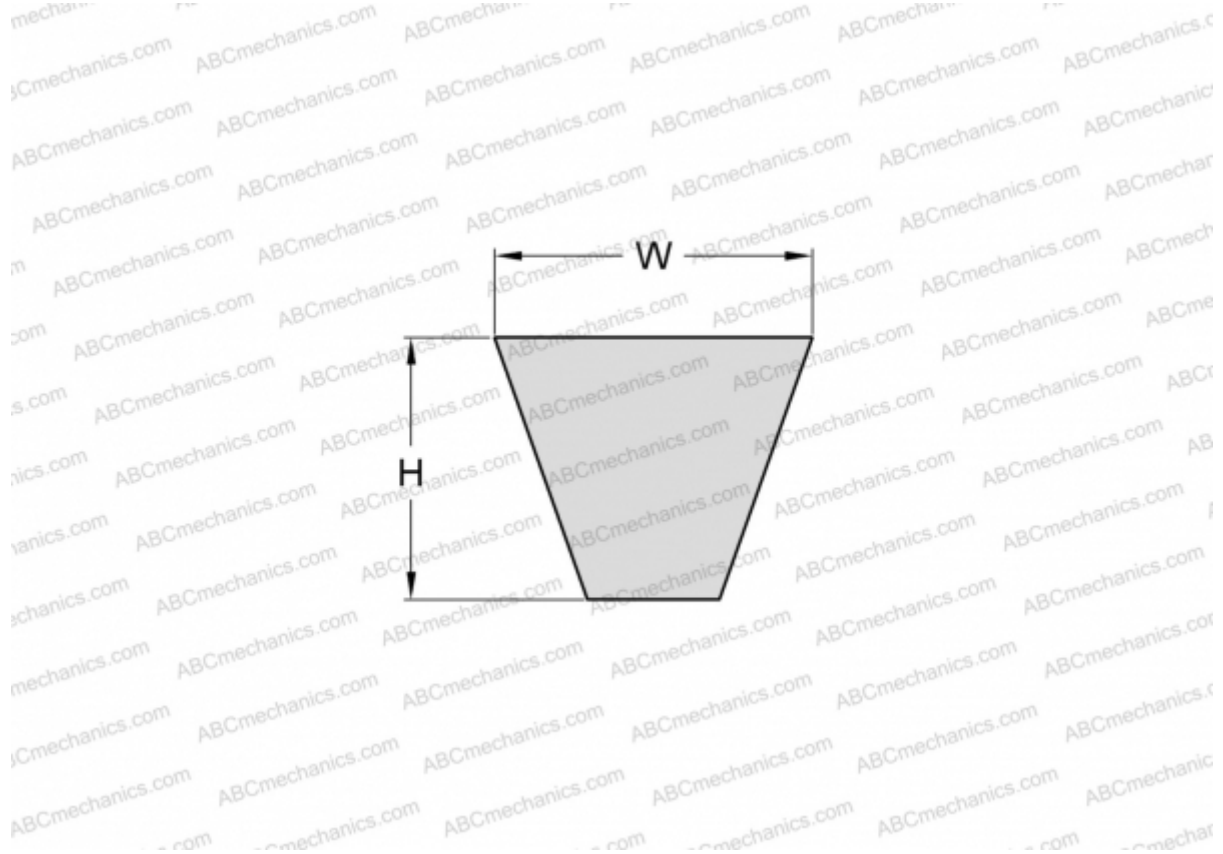

PHG SPZ2650 SKF

Узкий клиновидный ремень с оберткой боковых граней

ТИП: Клиновые ремни, Узкие, С оберткой боковых граней, Профиль SPZ (SKF)

Технические характеристики

РАЗМЕРЫ, ММ

| | |
|-----------------|----------|
| Расчетная длина | 2650,000 |
| Ширина, W | 9,700 |
| Высота, H | 8,000 |