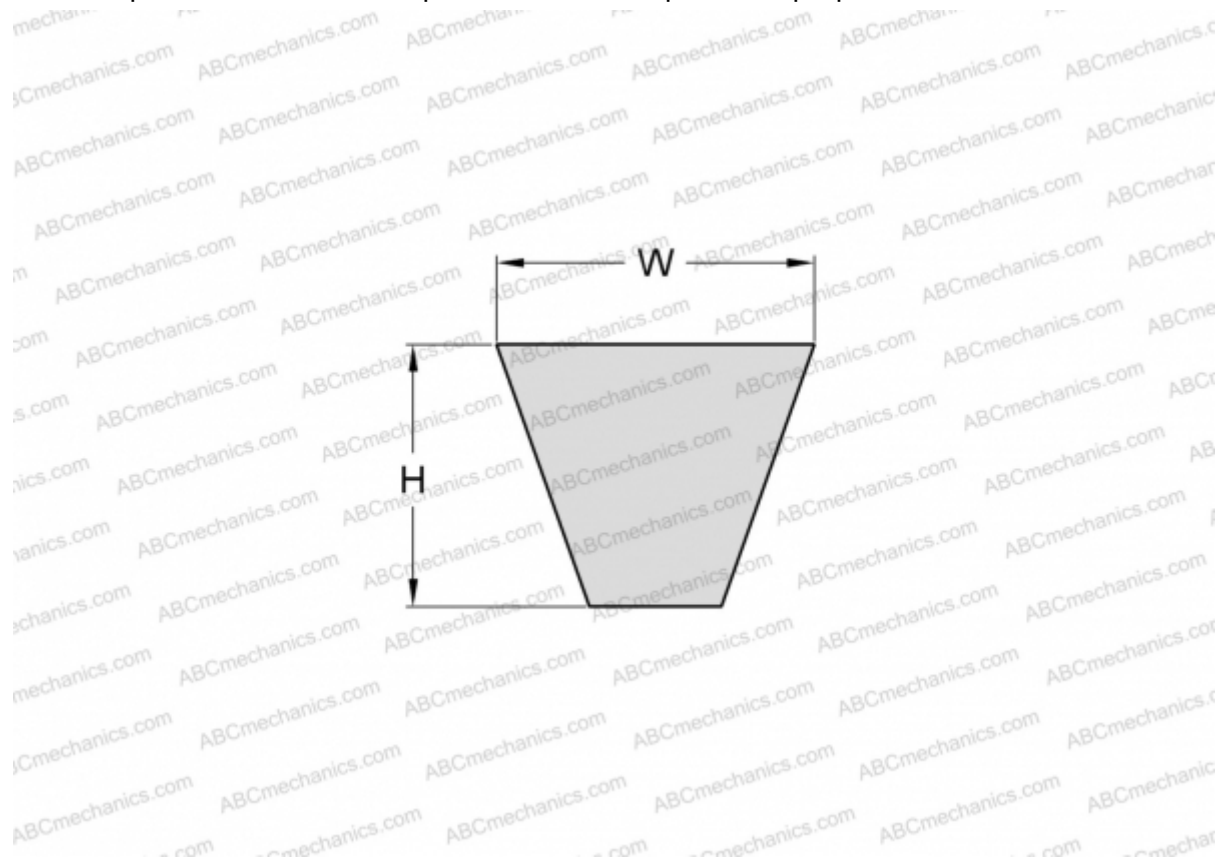

PHG SPZ2900 SKF

Узкий клиновидный ремень с оберткой боковых граней

ТИП: Клиновые ремни, Узкие, С оберткой боковых граней, Профиль SPZ (SKF)

Технические характеристики

РАЗМЕРЫ, ММ

Расчетная длина	2900,000
Ширина, W	9,700
Высота, H	8,000