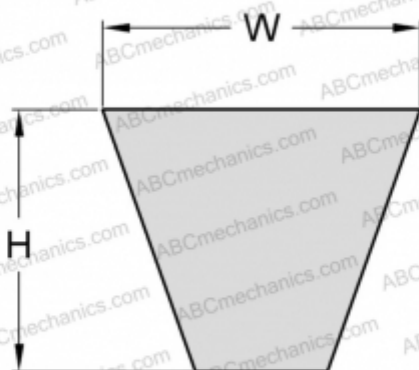

PHG SPZ3170 SKF

Узкий клиновидный ремень с оберткой боковых граней

ТИП: Клиновые ремни, Узкие, С оберткой боковых граней, Профиль SPZ (SKF)

Технические характеристики

РАЗМЕРЫ, ММ

Расчетная длина	3170,000
Ширина, W	9,700
Высота, H	8,000