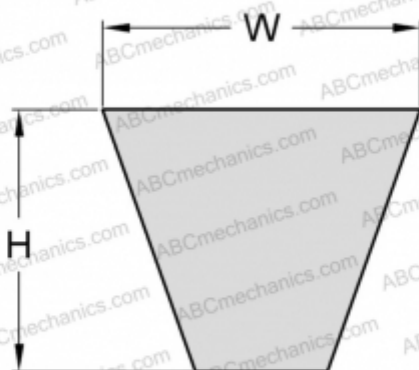

## PHG SPZ3350 SKF

Узкий клиновидный ремень с оберткой боковых граней

ТИП: Клиновые ремни, Узкие, С оберткой боковых граней, Профиль SPZ (SKF)

#### РАЗМЕРЫ, ММ

Расчетная длина	3350,000
Ширина, W	9,700
Высота, H	8,000