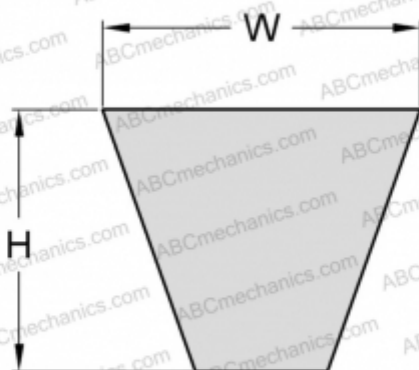

# PHG SPZ3550 SKF

Узкий клиновидный ремень с оберткой боковых граней

ТИП: Клиновые ремни, Узкие, С оберткой боковых граней, Профиль SPZ (SKF)

### РАЗМЕРЫ, ММ

Расчетная длина	3550,000
Ширина, W	9,700
Высота, H	8,000