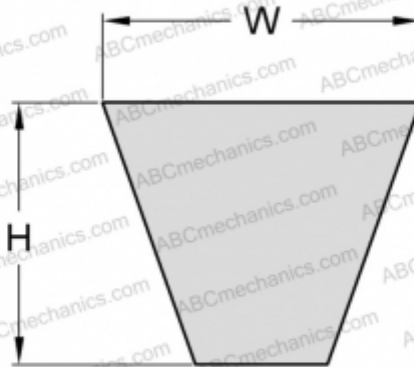

# PHG SPA757 SKF

Узкий клиновидный ремень с оберткой боковых граней

ТИП: Клиновые ремни, Узкие, С оберткой боковых граней, Профиль SPA (SKF)

### РАЗМЕРЫ, ММ

Расчетная длина	757,000
Ширина, W	12,700
Высота, H	10,000