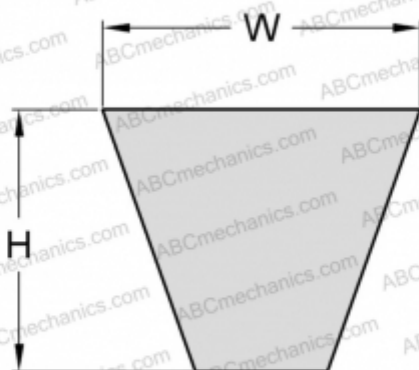

PHG SPA775 SKF

Узкий клиновидный ремень с оберткой боковых граней

ТИП: Клиновые ремни, Узкие, С оберткой боковых граней, Профиль SPA (SKF)

Технические характеристики

РАЗМЕРЫ, ММ

Расчетная длина	775,000
Ширина, W	12,700
Высота, H	10,000