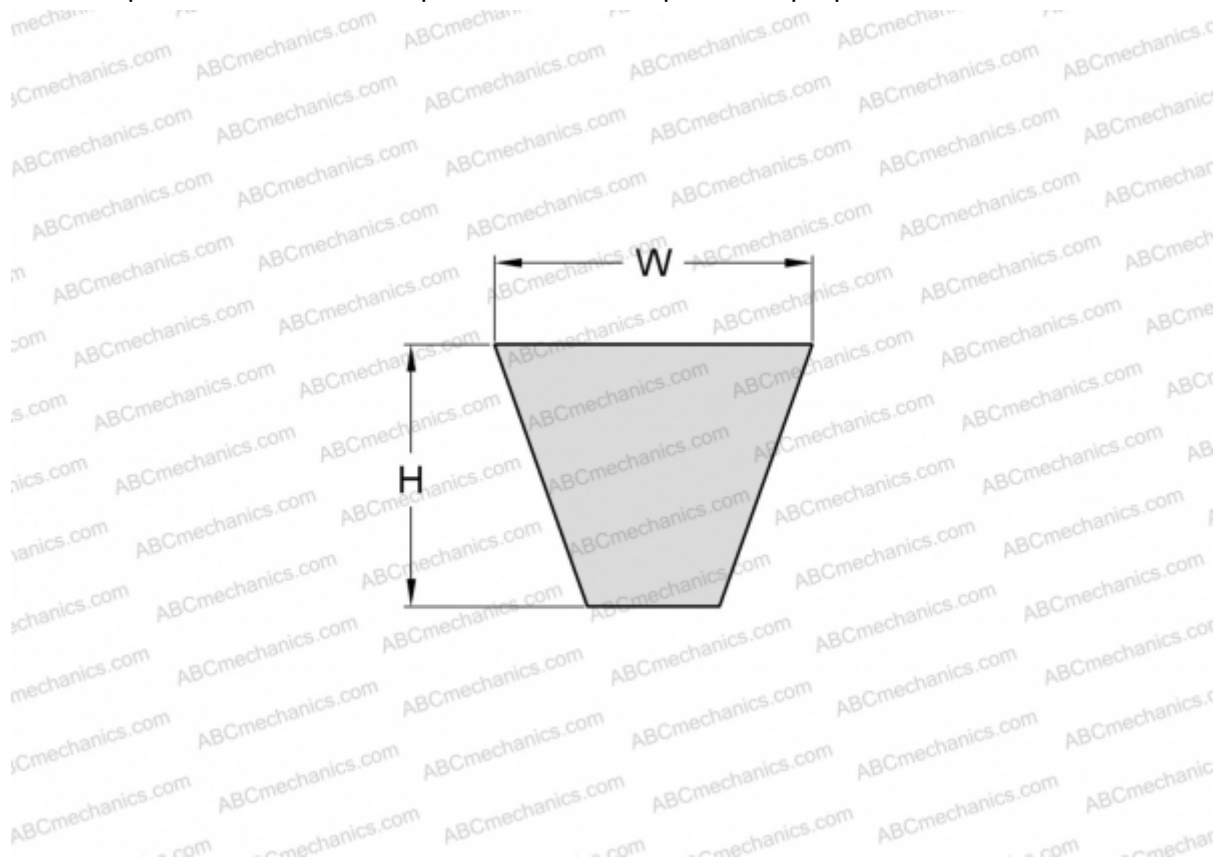

PHG SPA800 SKF

Узкий клиновидный ремень с оберткой боковых граней

ТИП: Клиновые ремни, Узкие, С оберткой боковых граней, Профиль SPA (SKF)

Технические характеристики

РАЗМЕРЫ, ММ

Расчетная длина	800,000
Ширина, W	12,700
Высота, H	10,000