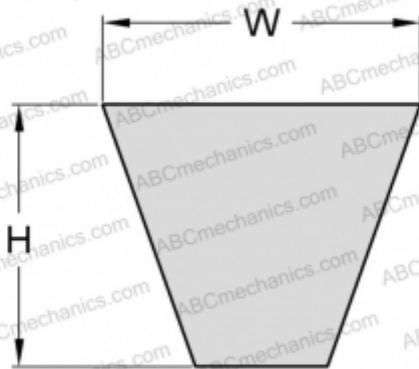

PHG SPA857 SKF

Узкий клиновидный ремень с оберткой боковых граней

ТИП: Клиновые ремни, Узкие, С оберткой боковых граней, Профиль SPA (SKF)

Технические характеристики

РАЗМЕРЫ, ММ

Расчетная длина	857,000
Ширина, W	12,700
Высота, H	10,000