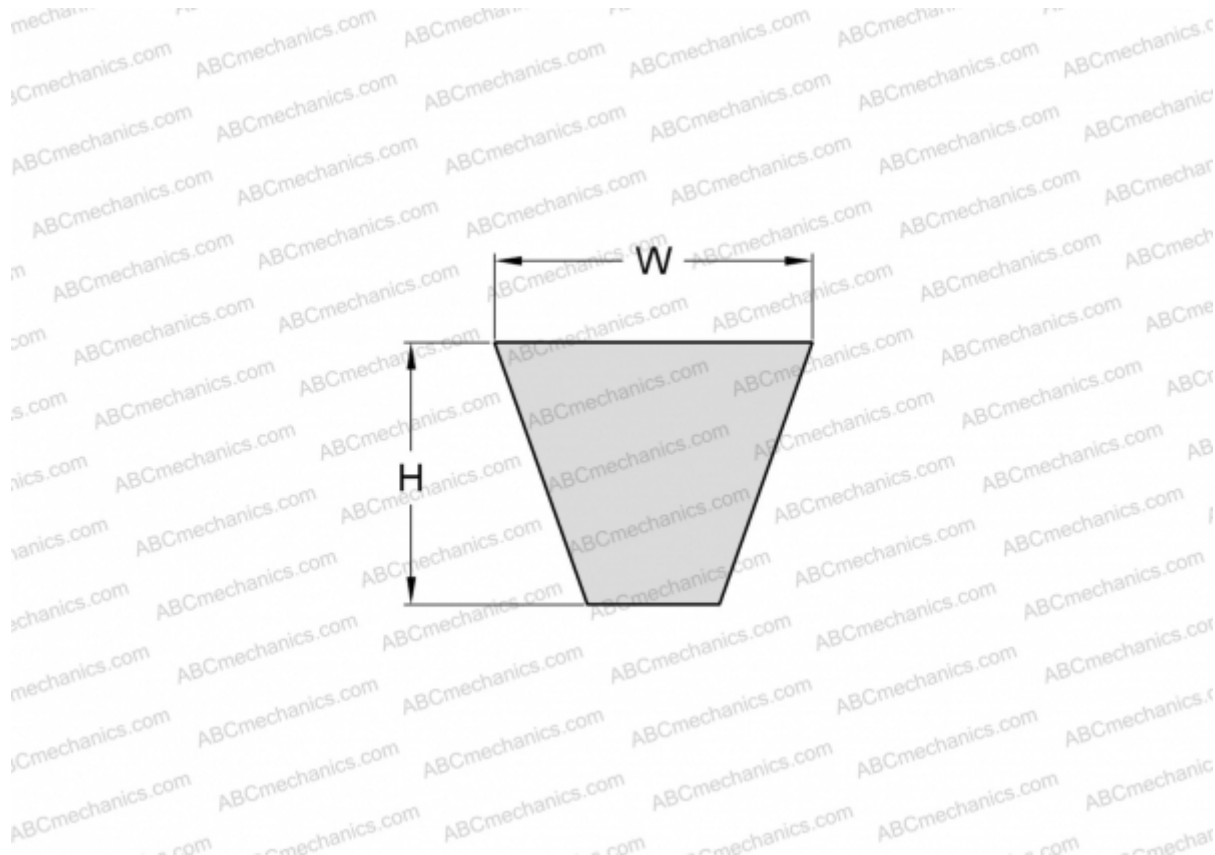

PHG SPA932 SKF

Узкий клиновидный ремень с оберткой боковых граней

ТИП: Клиновые ремни, Узкие, С оберткой боковых граней, Профиль SPA (SKF)

Технические характеристики

РАЗМЕРЫ, ММ

Расчетная длина	932,000
Ширина, W	12,700
Высота, H	10,000