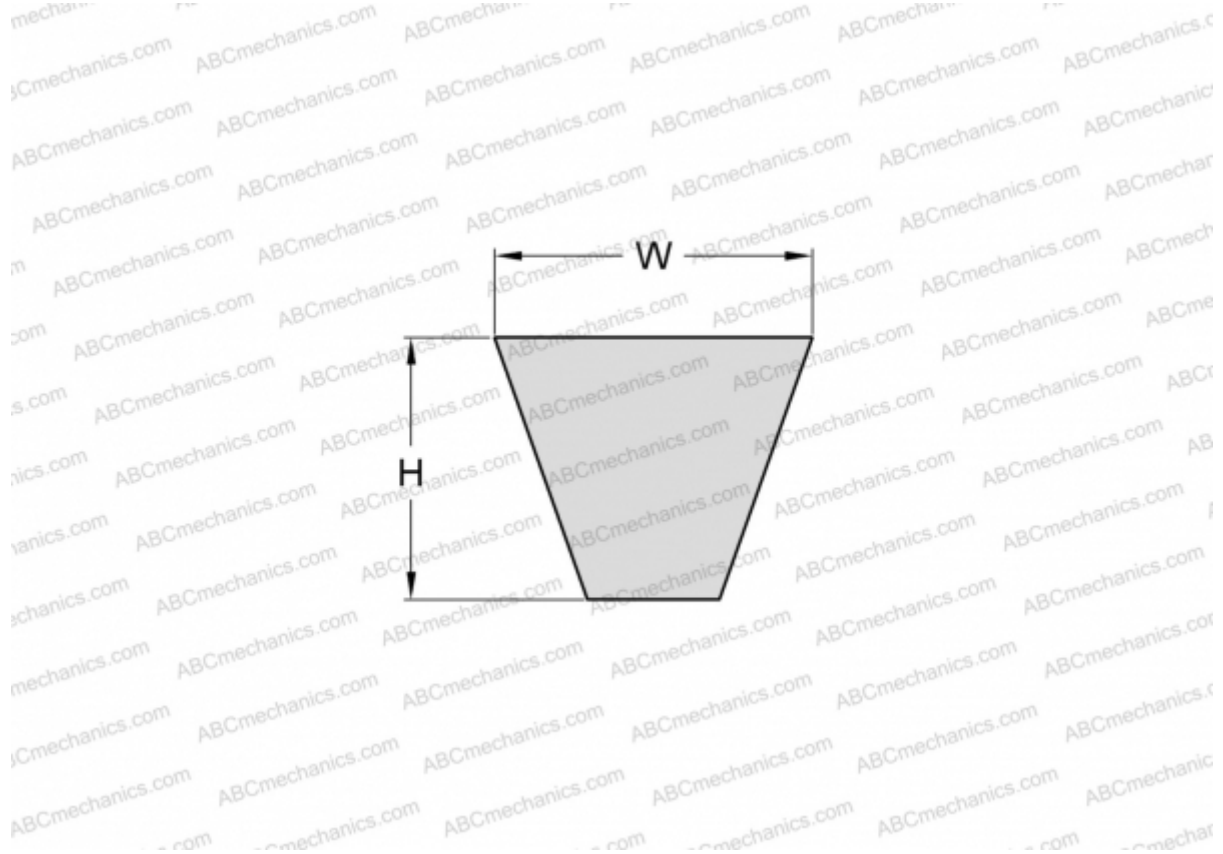

## PHG SPA969 SKF

Узкий клиновидный ремень с оберткой боковых граней

ТИП: Клиновые ремни, Узкие, С оберткой боковых граней, Профиль SPA (SKF)

#### РАЗМЕРЫ, ММ

Расчетная длина	969,000
Ширина, W	12,700
Высота, H	10,000