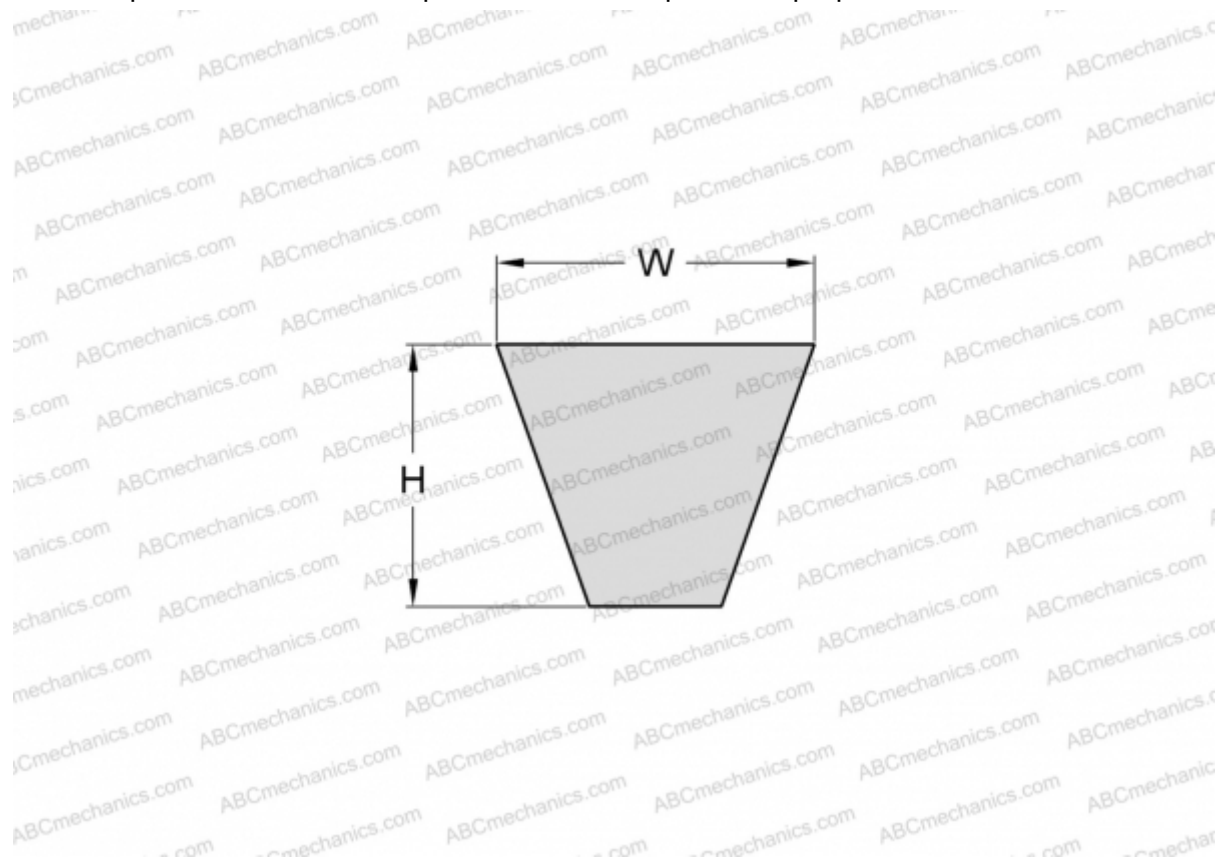

PHG SPA975 SKF

Узкий клиновидный ремень с оберткой боковых граней

ТИП: Клиновые ремни, Узкие, С оберткой боковых граней, Профиль SPA (SKF)

Технические характеристики

РАЗМЕРЫ, ММ

Расчетная длина	975,000
Ширина, W	12,700
Высота, H	10,000