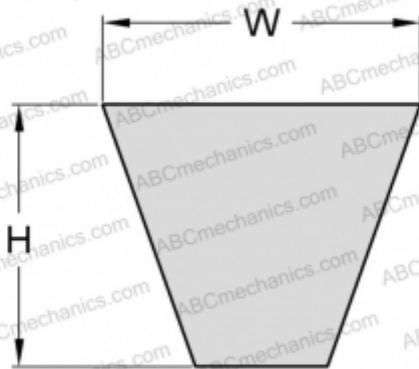

PHG SPA1132 SKF

Узкий клиновидный ремень с оберткой боковых граней

ТИП: Клиновые ремни, Узкие, С оберткой боковых граней, Профиль SPA (SKF)

Технические характеристики

РАЗМЕРЫ, ММ

Расчетная длина	1132,000
Ширина, W	12,700
Высота, H	10,000