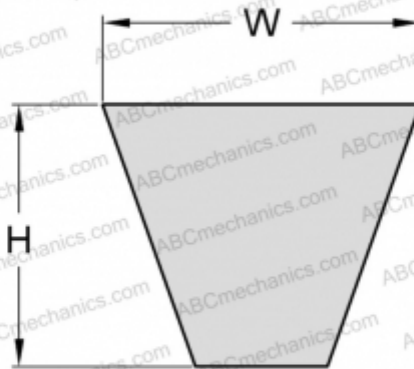

# PHG SPA1220 SKF

Узкий клиновидный ремень с оберткой боковых граней

ТИП: Клиновые ремни, Узкие, С оберткой боковых граней, Профиль SPA (SKF)

### РАЗМЕРЫ, ММ

Расчетная длина	1220,000
Ширина, W	12,700
Высота, H	10,000