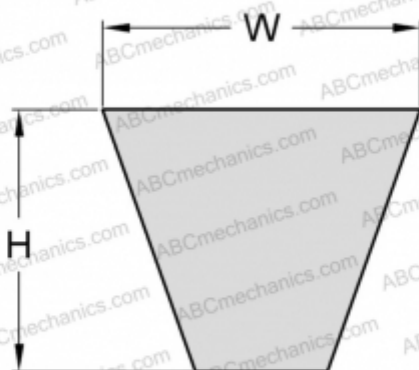

PHG SPA1360 SKF

Узкий клиновидный ремень с оберткой боковых граней

ТИП: Клиновые ремни, Узкие, С оберткой боковых граней, Профиль SPA (SKF)

Технические характеристики

РАЗМЕРЫ, ММ

Расчетная длина	1360,000
Ширина, W	12,700
Высота, H	10,000