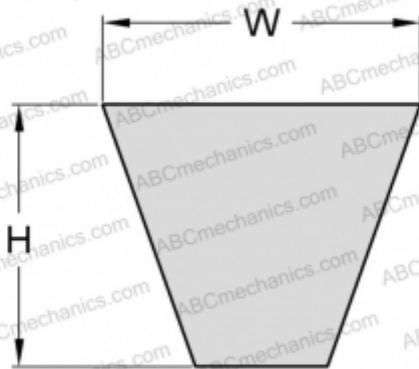

PHG SPA1367 SKF

Узкий клиновидный ремень с оберткой боковых граней

ТИП: Клиновые ремни, Узкие, С оберткой боковых граней, Профиль SPA (SKF)

Технические характеристики

РАЗМЕРЫ, ММ

Расчетная длина	1367,000
Ширина, W	12,700
Высота, H	10,000