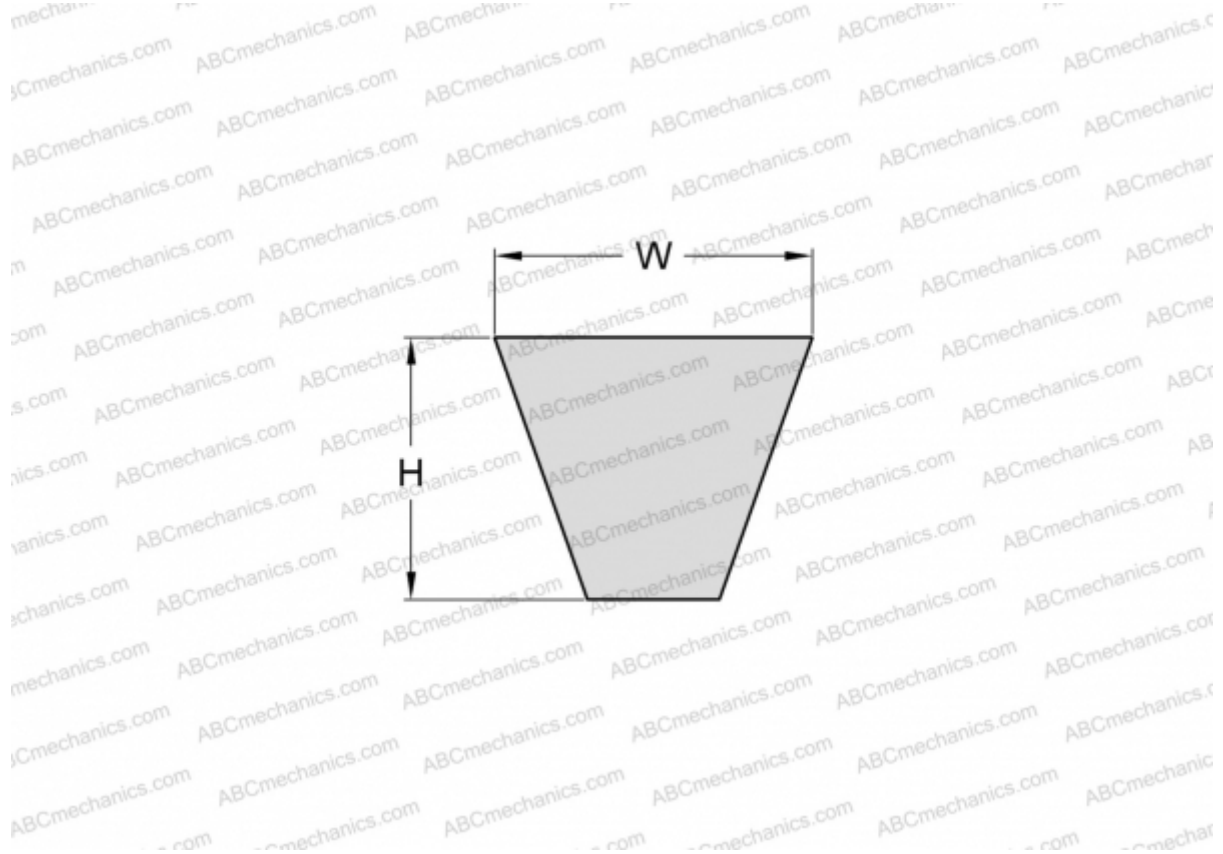

PHG SPA1482 SKF

Узкий клиновидный ремень с оберткой боковых граней

ТИП: Клиновые ремни, Узкие, С оберткой боковых граней, Профиль SPA (SKF)

Технические характеристики

РАЗМЕРЫ, ММ

Расчетная длина	1482,000
Ширина, W	12,700
Высота, H	10,000