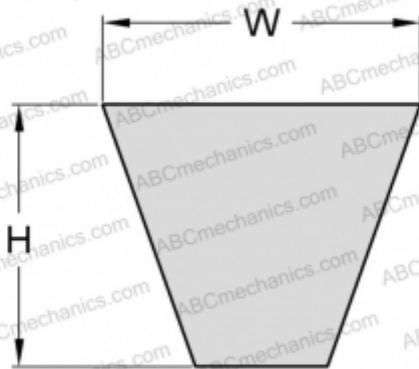

# PHG SPA1607 SKF

Узкий клиновидный ремень с оберткой боковых граней

ТИП: Клиновые ремни, Узкие, С оберткой боковых граней, Профиль SPA (SKF)

### РАЗМЕРЫ, ММ

Расчетная длина	1607,000
Ширина, W	12,700
Высота, H	10,000