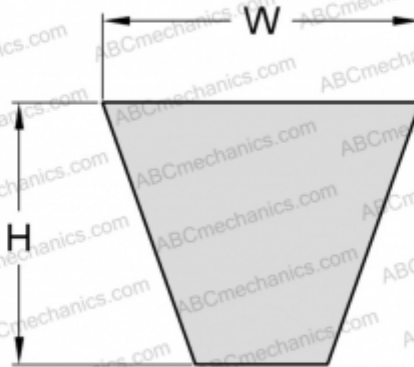

PHG SPA1650 SKF

Узкий клиновидный ремень с оберткой боковых граней

ТИП: Клиновые ремни, Узкие, С оберткой боковых граней, Профиль SPA (SKF)

Технические характеристики

РАЗМЕРЫ, ММ

Расчетная длина	1650,000
Ширина, W	12,700
Высота, H	10,000