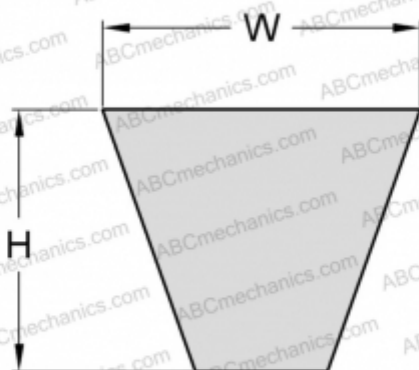

PHG SPA1707 SKF

Узкий клиновидный ремень с оберткой боковых граней

ТИП: Клиновые ремни, Узкие, С оберткой боковых граней, Профиль SPA (SKF)

Технические характеристики

РАЗМЕРЫ, ММ

Расчетная длина	1707,000
Ширина, W	12,700
Высота, H	10,000