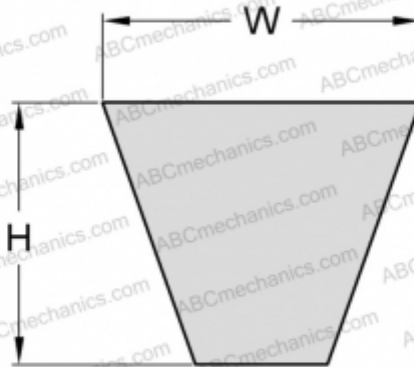

PHG SPA1782 SKF

Узкий клиновидный ремень с оберткой боковых граней

ТИП: Клиновые ремни, Узкие, С оберткой боковых граней, Профиль SPA (SKF)

Технические характеристики

РАЗМЕРЫ, ММ

Расчетная длина	1782,000
Ширина, W	12,700
Высота, H	10,000