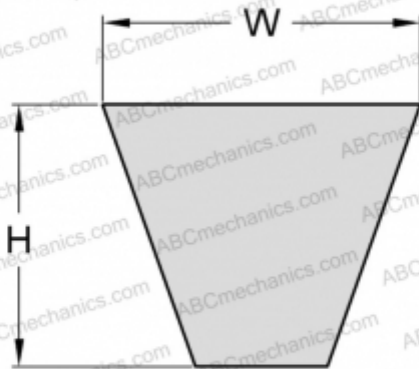

PHG SPA1800 SKF

Узкий клиновидный ремень с оберткой боковых граней

ТИП: Клиновые ремни, Узкие, С оберткой боковых граней, Профиль SPA (SKF)

Технические характеристики

РАЗМЕРЫ, ММ

Расчетная длина	1800,000
Ширина, W	12,700
Высота, H	10,000