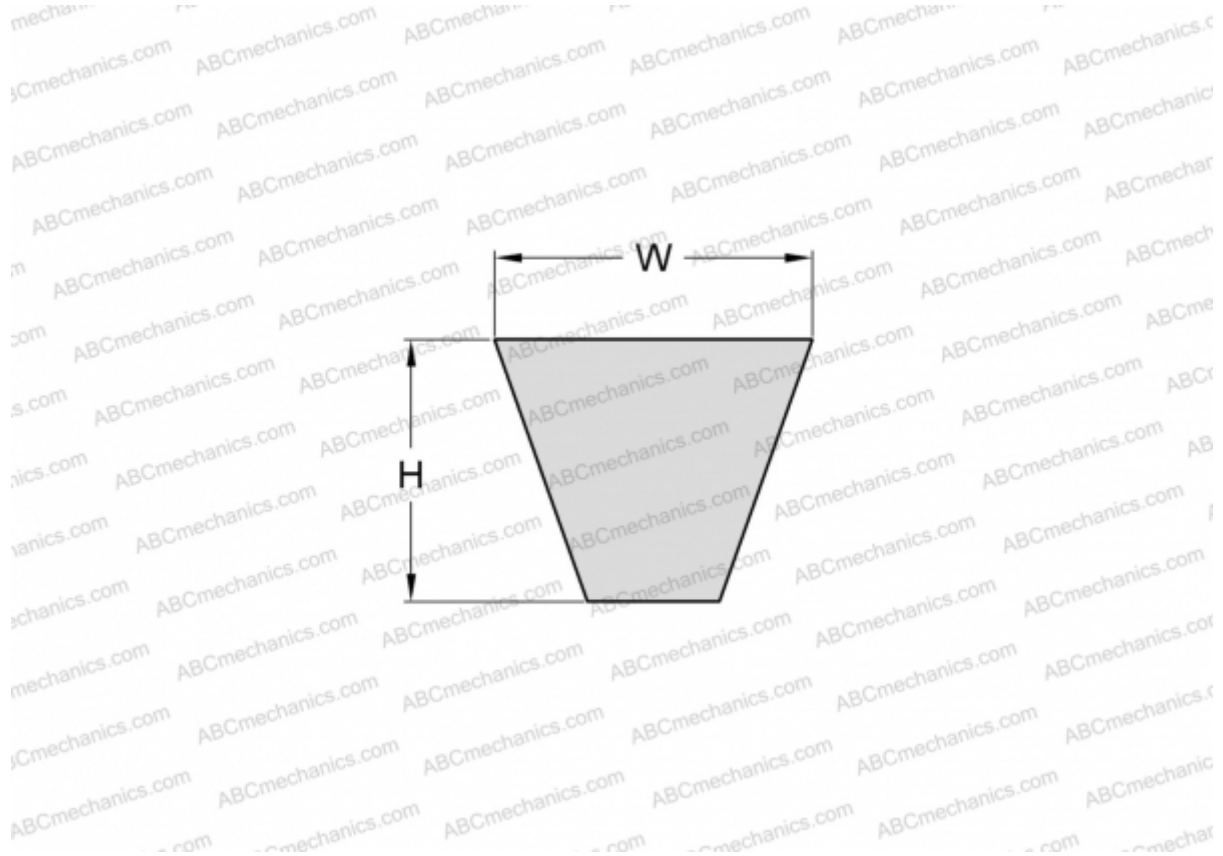

PHG SPA1807 SKF

Узкий клиновидный ремень с оберткой боковых граней

ТИП: Клиновые ремни, Узкие, С оберткой боковых граней, Профиль SPA (SKF)

Технические характеристики

РАЗМЕРЫ, ММ

Расчетная длина	1807,000
Ширина, W	12,700
Высота, H	10,000