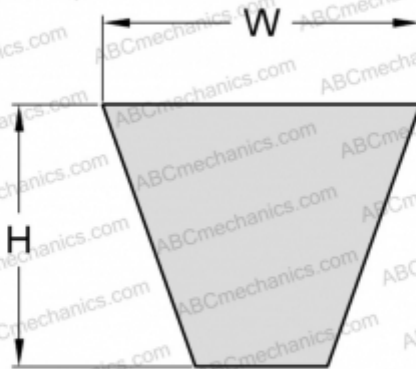

PHG SPA1900 SKF

Узкий клиновидный ремень с оберткой боковых граней

ТИП: Клиновые ремни, Узкие, С оберткой боковых граней, Профиль SPA (SKF)

Технические характеристики

РАЗМЕРЫ, ММ

Расчетная длина	1900,000
Ширина, W	12,700
Высота, H	10,000