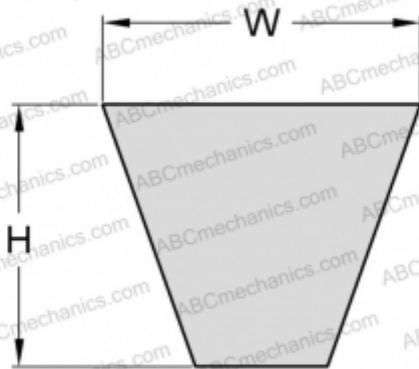

PHG SPA2300 SKF

Узкий клиновидный ремень с оберткой боковых граней

ТИП: Клиновые ремни, Узкие, С оберткой боковых граней, Профиль SPA (SKF)

Технические характеристики

РАЗМЕРЫ, ММ

Расчетная длина	2300,000
Ширина, W	12,700
Высота, H	10,000