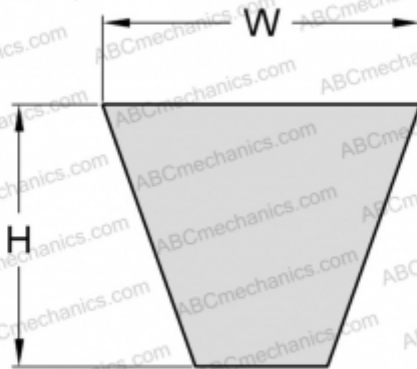

PHG SPA2332 SKF

Узкий клиновидный ремень с оберткой боковых граней

ТИП: Клиновые ремни, Узкие, С оберткой боковых граней, Профиль SPA (SKF)

Технические характеристики

РАЗМЕРЫ, ММ

Расчетная длина	2332,000
Ширина, W	12,700
Высота, H	10,000